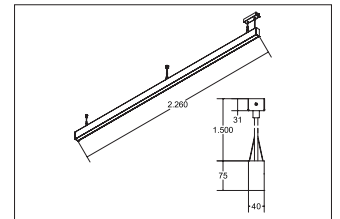

LED-Pendel-Profilleuchte direkt/indirekt BIRO40

Artikel-Nr. 77354693

LED-Pendel-Profilleuchte direkt/indirekt BIRO40, silber, rechteckigAusführung: LED, Montageart: Pendelmontage, Montageort: Deckenmontage, Material: Aluminium / Acryl, Schutzart: nach DIN EN 60529: IP20, Schutzklasse: (EN 61140) I, Spannung: 230V AC 50Hz, Leistung: 94.9W, Lichtstrom: 10.260lm, Farbtemperatur: 3000 K, Lichtfarbe: weiß, Abstrahlwinkel: 80°, Verstellbarkeit: nicht verstellbar, mit Betriebsgerät, Art der Dimmung: DALI .

Artikel-Nr. 77354693
Stand: 22.07.2021 02:59

Ansteuerung	DALI
Farbe	silber
Lichtfarbe	3000 K
Blendungsbewertung	UGR < 20
Systemeffizienz	108 lm/W
Lichtstrom	10.260 lm
Werkstoff der Abdeckung	satiniert
Länge	2264 mm
Farbwiedergabe	CRI > 90
Abstrahlwinkel	80 °

Material	Aluminium / Acryl
Ausführung	LED
Leuchtmittel	LED
Spannung	230V AC 50Hz
Schutzart	IP20
Schutzklasse	I
Verstellbarkeit	nicht verstellbar
Breite	40 mm
Höhe	75 mm
Schaltungsart	Parallelschaltung
Pendellänge max.	1.500 mm