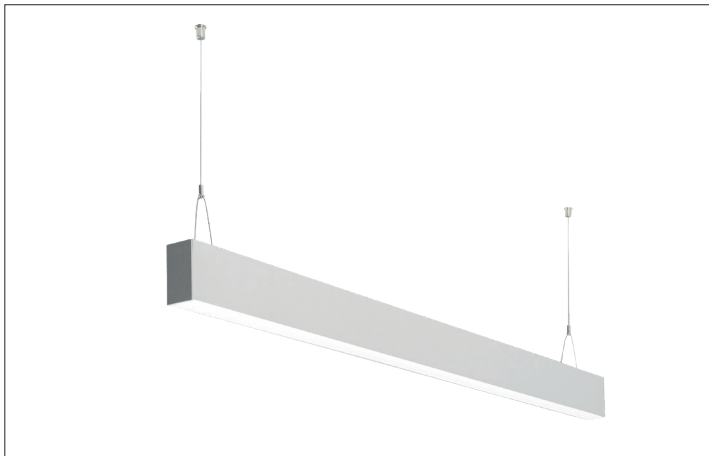

LED-Pendel-Profilleuchte direkt/indirekt BIRO40

Artikel-Nr. 77354693

LED-Pendel-Profilleuchte direkt/indirekt BIRO40, silber, rechteckigAusführung: LED, Montageart: Pendelmontage, Montageort: Deckenmontage, Material: Aluminium / Acryl, Schutzart: nach DIN EN 60529: IP20, Schutzklasse: (EN 61140) I, Spannung: 230V AC 50Hz, Leistung: 94.9W, Lichtstrom: 10.260lm, Farbtemperatur: 3000 K, Lichtfarbe: weiß, Abstrahlwinkel: 80°, Verstellbarkeit: nicht verstellbar, mit Betriebsgerät, Art der Dimmung: DALI .

Artikel-Nr. 77354693
Stand: 22.07.2021 02:59

Ansteuerung	DALI
Farbe	silber
Lichtfarbe	3000 K
Blendungsbewertung	UGR < 20
Systemeffizienz	108 lm/W
Lichtstrom	10.260 lm
Werkstoff der Abdeckung	satiniert
Länge	2264 mm
Farbwiedergabe	CRI > 90
Abstrahlwinkel	80 °

Material	Aluminium / Acryl
Ausführung	LED
Leuchtmittel	LED
Spannung	230V AC 50Hz
Schutzart	IP20
Schutzklasse	I
Verstellbarkeit	nicht verstellbar
Breite	40 mm
Höhe	75 mm
Schaltungsart	Parallelschaltung
Pendellänge max.	1.500 mm