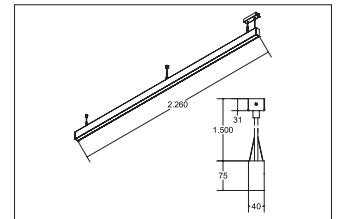

## LED-Pendel-Profilleuchte direkt/indirekt BIRO40

**Artikel-Nr. 77354088**

LED-Pendel-Profilleuchte direkt/indirekt BIRO40, schwarz, rechteckigAusführung: LED, Montageart: Pendelmontage, Montageort: Deckenmontage, Material: Aluminium / Acryl, Schutzart: nach DIN EN 60529: IP20, Schutzklasse: (EN 61140) I, Spannung: 230V AC 50Hz, Leistung: 94.9W, Lichtstrom: 10.860lm, Farbtemperatur: von 2700 K bis 6500 K, Lichtfarbe: weiß, Abstrahlwinkel: 80°, Verstellbarkeit: nicht verstellbar, mit Betriebsgerät, Art der Dimmung: DALI .

<b>Artikel-Nr.</b>	<b>77354088</b>
<b>Stand:</b>	22.07.2021 02:56

Ansteuerung	DALI
Farbe	schwarz
Lichtfarbe	2700 K - 6500 K
Blendungsbewertung	UGR < 20
Systemeffizienz	114 lm/W
Lichtstrom	10.860 lm
Werkstoff der Abdeckung	satiniert
Länge	2264 mm
Farbwiedergabe	CRI > 80
Abstrahlwinkel	80 °

Material	Aluminium / Acryl
Ausführung	LED
Leuchtmittel	LED
Spannung	230V AC 50Hz
Schutzart	IP20
Schutzklasse	I
Verstellbarkeit	nicht verstellbar
Breite	40 mm
Höhe	75 mm
Schaltungsart	Parallelschaltung
Pendellänge max.	1.500 mm