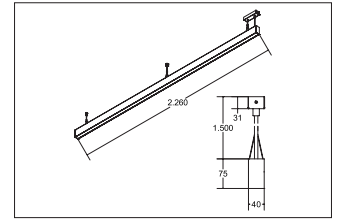

## LED-Pendel-Profilleuchte direkt/indirekt BIRO40

**Artikel-Nr. 77354084**

LED-Pendel-Profilleuchte direkt/indirekt BIRO40, schwarz, rechteckigAusführung: LED, Montageart: Pendelmontage, Montageort: Deckenmontage, Material: Aluminium / Acryl, Schutzart: nach DIN EN 60529: IP20, Schutzklasse: (EN 61140) I, Spannung: 230V AC 50Hz, Leistung: 94.9W, Lichtstrom: 11.580lm, Farbtemperatur: 4000 K, Lichtfarbe: weiß, Abstrahlwinkel: 80°, Verstellbarkeit: nicht verstellbar, mit Betriebsgerät, Art der Dimmung: DALI .

<b>Artikel-Nr.</b>	<b>77354084</b>
<b>Stand:</b>	22.07.2021 02:55

Ansteuerung	DALI
Farbe	schwarz
Lichtfarbe	4000 K
Blendungsbewertung	UGR < 20
Systemeffizienz	122 lm/W
Lichtstrom	11.580 lm
Werkstoff der Abdeckung	satiniert
Länge	2264 mm
Farbwiedergabe	CRI > 90
Abstrahlwinkel	80 °

Material	Aluminium / Acryl
Ausführung	LED
Leuchtmittel	LED
Spannung	230V AC 50Hz
Schutzart	IP20
Schutzklasse	I
Verstellbarkeit	nicht verstellbar
Breite	40 mm
Höhe	75 mm
Schaltungsart	Parallelschaltung
Pendellänge max.	1.500 mm