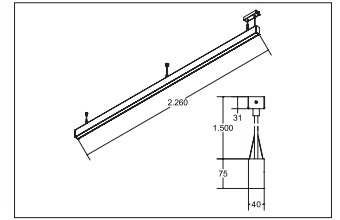

LED-Pendel-Profilleuchte direkt/indirekt BIRO40

Artikel-Nr. 77354083

LED-Pendel-Profilleuchte direkt/indirekt BIRO40, schwarz, rechteckigAusführung: LED, Montageart: Pendelmontage, Montageort: Deckenmontage, Material: Aluminium / Acryl, Schutzart: nach DIN EN 60529: IP20, Schutzklasse: (EN 61140) I, Spannung: 230V AC 50Hz, Leistung: 94.9W, Lichtstrom: 10.260lm, Farbtemperatur: 3000 K, Lichtfarbe: weiß, Abstrahlwinkel: 80°, Verstellbarkeit: nicht verstellbar, mit Betriebsgerät, Art der Dimmung: DALI .

Artikel-Nr. 77354083
Stand: 22.07.2021 02:55

Ansteuerung	DALI
Farbe	schwarz
Lichtfarbe	3000 K
Blendungsbewertung	UGR < 20
Systemeffizienz	108 lm/W
Lichtstrom	10.260 lm
Werkstoff der Abdeckung	satiniert
Länge	2264 mm
Farbwiedergabe	CRI > 90
Abstrahlwinkel	80 °

Material	Aluminium / Acryl
Ausführung	LED
Leuchtmittel	LED
Spannung	230V AC 50Hz
Schutzart	IP20
Schutzklasse	I
Verstellbarkeit	nicht verstellbar
Breite	40 mm
Höhe	75 mm
Schaltungsart	Parallelschaltung
Pendellänge max.	1.500 mm