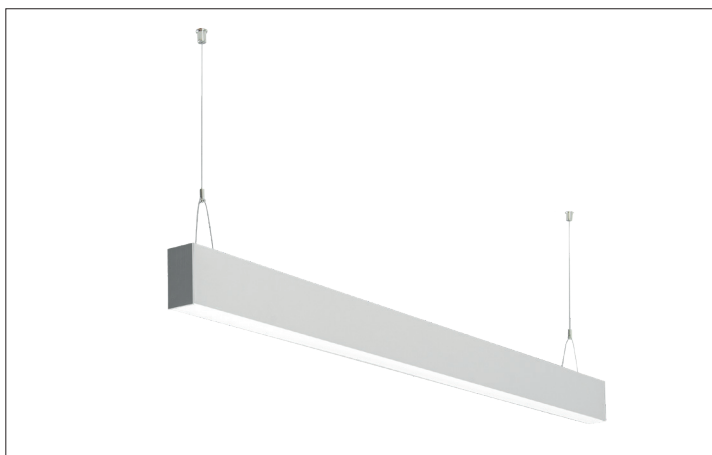

LED-Pendel-Profilleuchte direkt/indirekt BIRO40

Artikel-Nr. 77353698

LED-Pendel-Profilleuchte direkt/indirekt BIRO40, silber, rechteckigAusführung: LED, Montageart: Pendelmontage, Montageort: Deckenmontage, Material: Aluminium / Acryl, Schutzart: nach DIN EN 60529: IP20, Schutzklasse: (EN 61140) I, Spannung: 230V AC 50Hz, Leistung: 45.9W, Lichtstrom: 5.260lm, Farbtemperatur: von 2700 K bis 6500 K, Lichtfarbe: weiß, Abstrahlwinkel: 80°, Verstellbarkeit: nicht verstellbar, mit Betriebsgerät, Art der Dimmung: DALI .

Artikel-Nr.	77353698
Stand:	22.07.2021 02:54

Ansteuerung	DALI
Farbe	silber
Lichtfarbe	2700 K - 6500 K
Blendungsbewertung	UGR < 20
Systemeffizienz	115 lm/W
Lichtstrom	5.260 lm
Werkstoff der Abdeckung	satiniert
Länge	1144 mm
Farbwiedergabe	CRI > 80
Abstrahlwinkel	80 °

Material	Aluminium / Acryl
Ausführung	LED
Leuchtmittel	LED
Spannung	230V AC 50Hz
Schutzart	IP20
Schutzklasse	I
Verstellbarkeit	nicht verstellbar
Breite	40 mm
Höhe	75 mm
Schaltungsart	Parallelschaltung
Pendellänge max.	1.500 mm