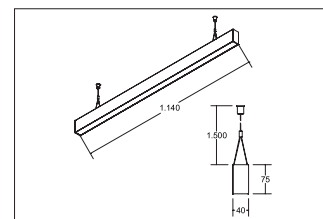

LED-Pendel-Profilleuchte direkt/indirekt BIRO40

Artikel-Nr. 77353698

LED-Pendel-Profilleuchte direkt/indirekt BIRO40, silber, rechteckigAusführung: LED, Montageart: Pendelmontage, Montageort: Deckenmontage, Material: Aluminium / Acryl, Schutzart: nach DIN EN 60529: IP20, Schutzklasse: (EN 61140) I, Spannung: 230V AC 50Hz, Leistung: 45.9W, Lichtstrom: 5.260lm, Farbtemperatur: von 2700 K bis 6500 K, Lichtfarbe: weiß, Abstrahlwinkel: 80°, Verstellbarkeit: nicht verstellbar, mit Betriebsgerät, Art der Dimmung: DALI .

Artikel-Nr.	77353698
Stand:	22.07.2021 02:54

Ansteuerung	DALI
Farbe	silber
Lichtfarbe	2700 K - 6500 K
Blendungsbewertung	UGR < 20
Systemeffizienz	115 lm/W
Lichtstrom	5.260 lm
Werkstoff der Abdeckung	satiniert
Länge	1144 mm
Farbwiedergabe	CRI > 80
Abstrahlwinkel	80 °

Material	Aluminium / Acryl
Ausführung	LED
Leuchtmittel	LED
Spannung	230V AC 50Hz
Schutzart	IP20
Schutzklasse	I
Verstellbarkeit	nicht verstellbar
Breite	40 mm
Höhe	75 mm
Schaltungsart	Parallelschaltung
Pendellänge max.	1.500 mm