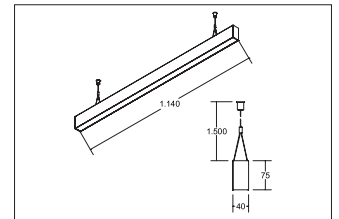

LED-Pendel-Profilleuchte direkt/indirekt BIRO40

Artikel-Nr. 77353693

LED-Pendel-Profilleuchte direkt/indirekt BIRO40, silber, rechteckigAusführung: LED, Montageart: Pendelmontage, Montageort: Deckenmontage, Material: Aluminium / Acryl, Schutzart: nach DIN EN 60529: IP20, Schutzklasse: (EN 61140) I, Spannung: 230V AC 50Hz, Leistung: 45.9W, Lichtstrom: 4.970lm, Farbtemperatur: 3000 K, Lichtfarbe: weiß, Abstrahlwinkel: 80°, Verstellbarkeit: nicht verstellbar, mit Betriebsgerät, Art der Dimmung: DALI .

Artikel-Nr.	77353693
Stand:	22.07.2021 02:53

Ansteuerung	DALI
Farbe	silber
Lichtfarbe	3000 K
Blendungsbewertung	UGR < 20
Systemeffizienz	108 lm/W
Lichtstrom	4.970 lm
Werkstoff der Abdeckung	satiniert
Länge	1144 mm
Farbwiedergabe	CRI > 90
Abstrahlwinkel	80 °

Material	Aluminium / Acryl
Ausführung	LED
Leuchtmittel	LED
Spannung	230V AC 50Hz
Schutzart	IP20
Schutzklasse	I
Verstellbarkeit	nicht verstellbar
Breite	40 mm
Höhe	75 mm
Schaltungsart	Parallelschaltung
Pendellänge max.	1.500 mm