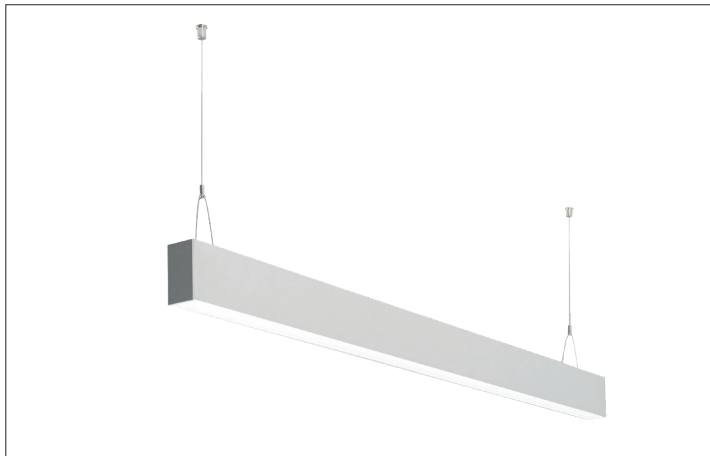

LED-Pendel-Profilleuchte direkt/indirekt BIRO40

Artikel-Nr. 77353693

LED-Pendel-Profilleuchte direkt/indirekt BIRO40, silber, rechteckigAusführung: LED, Montageart: Pendelmontage, Montageort: Deckenmontage, Material: Aluminium / Acryl, Schutzart: nach DIN EN 60529: IP20, Schutzklasse: (EN 61140) I, Spannung: 230V AC 50Hz, Leistung: 45.9W, Lichtstrom: 4.970lm, Farbtemperatur: 3000 K, Lichtfarbe: weiß, Abstrahlwinkel: 80°, Verstellbarkeit: nicht verstellbar, mit Betriebsgerät, Art der Dimmung: DALI .

Artikel-Nr.	77353693
Stand:	22.07.2021 02:53

Ansteuerung	DALI
Farbe	silber
Lichtfarbe	3000 K
Blendungsbewertung	UGR < 20
Systemeffizienz	108 lm/W
Lichtstrom	4.970 lm
Werkstoff der Abdeckung	satiniert
Länge	1144 mm
Farbwiedergabe	CRI > 90
Abstrahlwinkel	80 °

Material	Aluminium / Acryl
Ausführung	LED
Leuchtmittel	LED
Spannung	230V AC 50Hz
Schutzart	IP20
Schutzklasse	I
Verstellbarkeit	nicht verstellbar
Breite	40 mm
Höhe	75 mm
Schaltungsart	Parallelschaltung
Pendellänge max.	1.500 mm