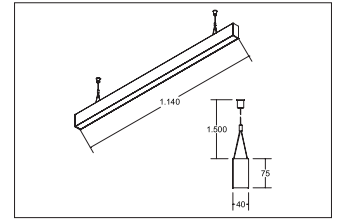

LED-Pendel-Profilleuchte direkt/indirekt BIRO40

Artikel-Nr. 77353088

LED-Pendel-Profilleuchte direkt/indirekt BIRO40, schwarz, rechteckigAusführung: LED, Montageart: Pendelmontage, Montageort: Deckenmontage, Material: Aluminium / Acryl, Schutzart: nach DIN EN 60529: IP20, Schutzklasse: (EN 61140) I, Spannung: 230V AC 50Hz, Leistung: 45.9W, Lichtstrom: 5.260lm, Farbtemperatur: von 2700 K bis 6500 K, Lichtfarbe: weiß, Abstrahlwinkel: 80°, Verstellbarkeit: nicht verstellbar, mit Betriebsgerät, Art der Dimmung: DALI .

Artikel-Nr. 77353088
Stand: 22.07.2021 02:53

Ansteuerung	DALI
Farbe	schwarz
Lichtfarbe	2700 K - 6500 K
Blendungsbewertung	UGR < 20
Systemeffizienz	115 lm/W
Lichtstrom	5.260 lm
Werkstoff der Abdeckung	satiniert
Länge	1144 mm
Farbwiedergabe	CRI > 80
Abstrahlwinkel	80 °

Material	Aluminium / Acryl
Ausführung	LED
Leuchtmittel	LED
Spannung	230V AC 50Hz
Schutzart	IP20
Schutzklasse	I
Verstellbarkeit	nicht verstellbar
Breite	40 mm
Höhe	75 mm
Schaltungsart	Parallelschaltung
Pendellänge max.	1.500 mm