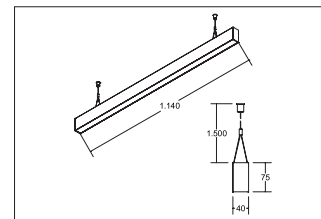

LED-Pendel-Profilleuchte direkt/indirekt BIRO40

Artikel-Nr. 77353084

LED-Pendel-Profilleuchte direkt/indirekt BIRO40, schwarz, rechteckigAusführung: LED, Montageart: Pendelmontage, Montageort: Deckenmontage, Material: Aluminium / Acryl, Schutzart: nach DIN EN 60529: IP20, Schutzklasse: (EN 61140) I, Spannung: 230V AC 50Hz, Leistung: 45.9W, Lichtstrom: 5.600lm, Farbtemperatur: 4000 K, Lichtfarbe: weiß, Abstrahlwinkel: 80°, Verstellbarkeit: nicht verstellbar, mit Betriebsgerät, Art der Dimmung: DALI .

Artikel-Nr. 77353084
Stand: 22.07.2021 02:46

Ansteuerung	DALI
Farbe	schwarz
Lichtfarbe	4000 K
Blendungsbewertung	UGR < 20
Systemeffizienz	122 lm/W
Lichtstrom	5.600 lm
Werkstoff der Abdeckung	satiniert
Länge	1144 mm
Farbwiedergabe	CRI > 90
Abstrahlwinkel	80 °

Material	Aluminium / Acryl
Ausführung	LED
Leuchtmittel	LED
Spannung	230V AC 50Hz
Schutzart	IP20
Schutzklasse	I
Verstellbarkeit	nicht verstellbar
Breite	40 mm
Höhe	75 mm
Schaltungsart	Parallelschaltung
Pendellänge max.	1.500 mm