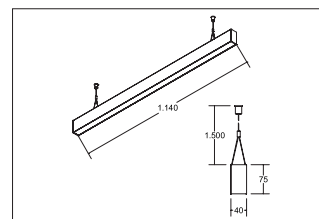

LED-Pendel-Profilleuchte direkt/indirekt BIRO40

Artikel-Nr. 77353083

LED-Pendel-Profilleuchte direkt/indirekt BIRO40, schwarz, rechteckigAusführung: LED, Montageart: Pendelmontage, Montageort: Deckenmontage, Material: Aluminium / Acryl, Schutzart: nach DIN EN 60529: IP20, Schutzklasse: (EN 61140) I, Spannung: 230V AC 50Hz, Leistung: 45.9W, Lichtstrom: 4.970lm, Farbtemperatur: 3000 K, Lichtfarbe: weiß, Abstrahlwinkel: 80°, Verstellbarkeit: nicht verstellbar, mit Betriebsgerät, Art der Dimmung: DALI .

| | |
|--------------------|------------------|
| Artikel-Nr. | 77353083 |
| Stand: | 22.07.2021 02:45 |

| | |
|-------------------------|-----------|
| Ansteuerung | DALI |
| Farbe | schwarz |
| Lichtfarbe | 3000 K |
| Blendungsbewertung | UGR < 20 |
| Systemeffizienz | 108 lm/W |
| Lichtstrom | 4.970 lm |
| Werkstoff der Abdeckung | satiniert |
| Länge | 1144 mm |
| Farbwiedergabe | CRI > 90 |
| Abstrahlwinkel | 80 ° |

| | |
|------------------|-------------------|
| Material | Aluminium / Acryl |
| Ausführung | LED |
| Leuchtmittel | LED |
| Spannung | 230V AC 50Hz |
| Schutzart | IP20 |
| Schutzklasse | I |
| Verstellbarkeit | nicht verstellbar |
| Breite | 40 mm |
| Höhe | 75 mm |
| Schaltungsart | Parallelschaltung |
| Pendellänge max. | 1.500 mm |