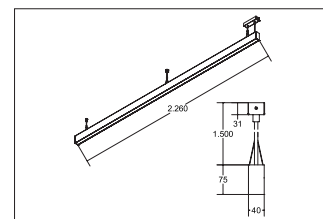

LED-Pendel-Profilleuchte direkt/indirekt BIRO40

Artikel-Nr. 77334693

LED-Pendel-Profilleuchte direkt/indirekt BIRO40, silber, rechteckigAusführung: LED, Montageart: Pendelmontage, Montageort: Deckenmontage, Material: Aluminium / Acryl, Schutzart: nach DIN EN 60529: IP20, Schutzklasse: (EN 61140) I, Spannung: 230V AC 50Hz, Leistung: 94.9W, Lichtstrom: 10.460lm, Farbtemperatur: 3000 K, Lichtfarbe: weiß, Abstrahlwinkel: 80°, Verstellbarkeit: nicht verstellbar, mit Betriebsgerät, Art der Dimmung: DALI .

Artikel-Nr. 77334693
Stand: 22.07.2021 02:44

Ansteuerung	DALI
Farbe	silber
Lichtfarbe	3000 K
Blendungsbewertung	UGR < 19
Systemeffizienz	110 lm/W
Lichtstrom	10.460 lm
Werkstoff der Abdeckung	mikroprismatisch
Länge	2264 mm
Farbwiedergabe	CRI > 90
Abstrahlwinkel	80 °

Material	Aluminium / Acryl
Ausführung	LED
Leuchtmittel	LED
Spannung	230V AC 50Hz
Schutzart	IP20
Schutzklasse	I
Verstellbarkeit	nicht verstellbar
Breite	40 mm
Höhe	75 mm
Schaltungsart	Parallelschaltung
Pendellänge max.	1.500 mm