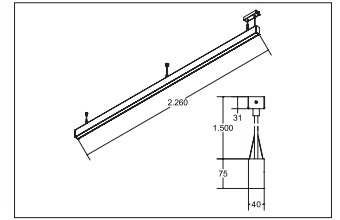

LED-Pendel-Profilleuchte direkt/indirekt BIRO40

Artikel-Nr. 77334088

LED-Pendel-Profilleuchte direkt/indirekt BIRO40, schwarz, rechteckigAusführung: LED, Montageart: Pendelmontage, Montageort: Deckenmontage, Material: Aluminium / Acryl, Schutzart: nach DIN EN 60529: IP20, Schutzklasse: (EN 61140) I, Spannung: 230V AC 50Hz, Leistung: 94.9W, Lichtstrom: 11.080lm, Farbtemperatur: von 2700 K bis 6500 K, Lichtfarbe: weiß, Abstrahlwinkel: 80°, Verstellbarkeit: nicht verstellbar, mit Betriebsgerät, Art der Dimmung: DALI .

Artikel-Nr.	77334088
Stand:	22.07.2021 02:43

Ansteuerung	DALI
Farbe	schwarz
Lichtfarbe	2700 K - 6500 K
Blendungsbewertung	UGR < 19
Systemeffizienz	117 lm/W
Lichtstrom	11.080 lm
Werkstoff der Abdeckung	mikroprismatisch
Länge	2264 mm
Farbwiedergabe	CRI > 80
Abstrahlwinkel	80 °

Material	Aluminium / Acryl
Ausführung	LED
Leuchtmittel	LED
Spannung	230V AC 50Hz
Schutzart	IP20
Schutzklasse	I
Verstellbarkeit	nicht verstellbar
Breite	40 mm
Höhe	75 mm
Schaltungsart	Parallelschaltung
Pendellänge max.	1.500 mm