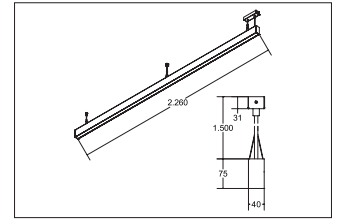

LED-Pendel-Profilleuchte direkt/indirekt BIRO40

Artikel-Nr. 77334084

LED-Pendel-Profilleuchte direkt/indirekt BIRO40, schwarz, rechteckigAusführung: LED, Montageart: Pendelmontage, Montageort: Deckenmontage, Material: Aluminium / Acryl, Schutzart: nach DIN EN 60529: IP20, Schutzklasse: (EN 61140) I, Spannung: 230V AC 50Hz, Leistung: 94.9W, Lichtstrom: 11.810lm, Farbtemperatur: 4000 K, Lichtfarbe: weiß, Abstrahlwinkel: 80°, Verstellbarkeit: nicht verstellbar, mit Betriebsgerät, Art der Dimmung: DALI .

Artikel-Nr.	77334084
Stand:	22.07.2021 02:43

Ansteuerung	DALI
Farbe	schwarz
Lichtfarbe	4000 K
Blendungsbewertung	UGR < 19
Systemeffizienz	124 lm/W
Lichtstrom	11.810 lm
Werkstoff der Abdeckung	mikroprismatisch
Länge	2264 mm
Farbwiedergabe	CRI > 90
Abstrahlwinkel	80 °

Material	Aluminium / Acryl
Ausführung	LED
Leuchtmittel	LED
Spannung	230V AC 50Hz
Schutzart	IP20
Schutzklasse	I
Verstellbarkeit	nicht verstellbar
Breite	40 mm
Höhe	75 mm
Schaltungsart	Parallelschaltung
Pendellänge max.	1.500 mm