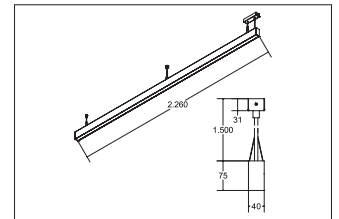

## LED-Pendel-Profilleuchte direkt/indirekt BIRO40

**Artikel-Nr. 77334083**

LED-Pendel-Profilleuchte direkt/indirekt BIRO40, schwarz, rechteckigAusführung: LED, Montageart: Pendelmontage, Montageort: Deckenmontage, Material: Aluminium / Acryl, Schutzart: nach DIN EN 60529: IP20, Schutzklasse: (EN 61140) I, Spannung: 230V AC 50Hz, Leistung: 94.9W, Lichtstrom: 10.460lm, Farbtemperatur: 3000 K, Lichtfarbe: weiß, Abstrahlwinkel: 80°, Verstellbarkeit: nicht verstellbar, mit Betriebsgerät, Art der Dimmung: DALI .

<b>Artikel-Nr.</b>	<b>77334083</b>
<b>Stand:</b>	22.07.2021 02:42

Ansteuerung	DALI
Farbe	schwarz
Lichtfarbe	3000 K
Blendungsbewertung	UGR < 19
Systemeffizienz	110 lm/W
Lichtstrom	10.460 lm
Werkstoff der Abdeckung	mikroprismatisch
Länge	2264 mm
Farbwiedergabe	CRI > 90
Abstrahlwinkel	80 °

Material	Aluminium / Acryl
Ausführung	LED
Leuchtmittel	LED
Spannung	230V AC 50Hz
Schutzart	IP20
Schutzklasse	I
Verstellbarkeit	nicht verstellbar
Breite	40 mm
Höhe	75 mm
Schaltungsart	Parallelschaltung
Pendellänge max.	1.500 mm