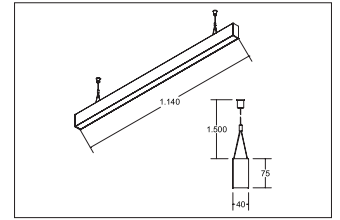

LED-Pendel-Profilleuchte direkt/indirekt BIRO40

Artikel-Nr. 77333693

LED-Pendel-Profilleuchte direkt/indirekt BIRO40, silber, rechteckigAusführung: LED, Montageart: Pendelmontage, Montageort: Deckenmontage, Material: Aluminium / Acryl, Schutzart: nach DIN EN 60529: IP20, Schutzklasse: (EN 61140) I, Spannung: 230V AC 50Hz, Leistung: 45.9W, Lichtstrom: 5.060lm, Farbtemperatur: 3000 K, Lichtfarbe: weiß, Abstrahlwinkel: 80°, Verstellbarkeit: nicht verstellbar, mit Betriebsgerät, Art der Dimmung: DALI .

Artikel-Nr.	77333693
Stand:	22.07.2021 02:41

Ansteuerung	DALI
Farbe	silber
Lichtfarbe	3000 K
Blendungsbewertung	UGR < 19
Systemeffizienz	110 lm/W
Lichtstrom	5.060 lm
Werkstoff der Abdeckung	mikroprismatisch
Länge	1144 mm
Farbwiedergabe	CRI > 90
Abstrahlwinkel	80 °

Material	Aluminium / Acryl
Ausführung	LED
Leuchtmittel	LED
Spannung	230V AC 50Hz
Schutzart	IP20
Schutzklasse	I
Verstellbarkeit	nicht verstellbar
Breite	40 mm
Höhe	75 mm
Schaltungsart	Parallelschaltung
Pendellänge max.	1.500 mm