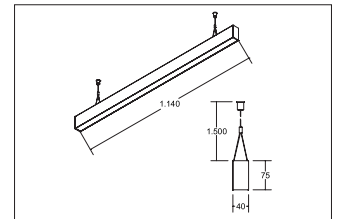

LED-Pendel-Profilleuchte direkt/indirekt BIRO40

Artikel-Nr. 77333088

LED-Pendel-Profilleuchte direkt/indirekt BIRO40, schwarz, rechteckigAusführung: LED, Montageart: Pendelmontage, Montageort: Deckenmontage, Material: Aluminium / Acryl, Schutzart: nach DIN EN 60529: IP20, Schutzklasse: (EN 61140) I, Spannung: 230V AC 50Hz, Leistung: 45.9W, Lichtstrom: 5.360lm, Farbtemperatur: von 2700 K bis 6500 K, Lichtfarbe: weiß, Abstrahlwinkel: 80°, Verstellbarkeit: nicht verstellbar, mit Betriebsgerät, Art der Dimmung: DALI .

Artikel-Nr.	77333088
Stand:	22.07.2021 02:40

Ansteuerung	DALI
Farbe	schwarz
Lichtfarbe	2700 K - 6500 K
Blendungsbewertung	UGR < 19
Systemeffizienz	117 lm/W
Lichtstrom	5.360 lm
Werkstoff der Abdeckung	mikroprismatisch
Länge	1144 mm
Farbwiedergabe	CRI > 80
Abstrahlwinkel	80 °

Material	Aluminium / Acryl
Ausführung	LED
Leuchtmittel	LED
Spannung	230V AC 50Hz
Schutzart	IP20
Schutzklasse	I
Verstellbarkeit	nicht verstellbar
Breite	40 mm
Höhe	75 mm
Schaltungsart	Parallelschaltung
Pendellänge max.	1.500 mm