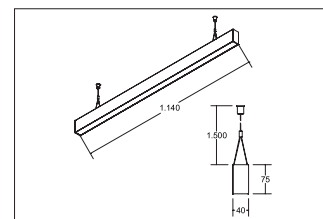

LED-Pendel-Profilleuchte direkt/indirekt BIRO40

Artikel-Nr. 77333084

LED-Pendel-Profilleuchte direkt/indirekt BIRO40, schwarz, rechteckigAusführung: LED, Montageart: Pendelmontage, Montageort: Deckenmontage, Material: Aluminium / Acryl, Schutzart: nach DIN EN 60529: IP20, Schutzklasse: (EN 61140) I, Spannung: 230V AC 50Hz, Leistung: 45.9W, Lichtstrom: 5.720lm, Farbtemperatur: 4000 K, Lichtfarbe: weiß, Abstrahlwinkel: 80°, Verstellbarkeit: nicht verstellbar, mit Betriebsgerät, Art der Dimmung: DALI .

Artikel-Nr. 77333084
Stand: 22.07.2021 02:39

Ansteuerung	DALI
Farbe	schwarz
Lichtfarbe	4000 K
Blendungsbewertung	UGR < 19
Systemeffizienz	125 lm/W
Lichtstrom	5.720 lm
Werkstoff der Abdeckung	mikroprismatisch
Länge	1144 mm
Farbwiedergabe	CRI > 90
Abstrahlwinkel	80 °

Material	Aluminium / Acryl
Ausführung	LED
Leuchtmittel	LED
Spannung	230V AC 50Hz
Schutzart	IP20
Schutzklasse	I
Verstellbarkeit	nicht verstellbar
Breite	40 mm
Höhe	75 mm
Schaltungsart	Parallelschaltung
Pendellänge max.	1.500 mm