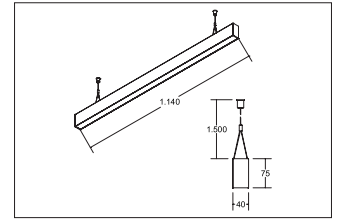

## LED-Pendel-Profilleuchte direkt/indirekt BIRO40

**Artikel-Nr. 77333083**

LED-Pendel-Profilleuchte direkt/indirekt BIRO40, schwarz, rechteckigAusführung: LED, Montageart: Pendelmontage, Montageort: Deckenmontage, Material: Aluminium / Acryl, Schutzart: nach DIN EN 60529: IP20, Schutzklasse: (EN 61140) I, Spannung: 230V AC 50Hz, Leistung: 45.9W, Lichtstrom: 5.060lm, Farbtemperatur: 3000 K, Lichtfarbe: weiß, Abstrahlwinkel: 80°, Verstellbarkeit: nicht verstellbar, mit Betriebsgerät, Art der Dimmung: DALI .

<b>Artikel-Nr.</b>	<b>77333083</b>
<b>Stand:</b>	22.07.2021 02:39

Ansteuerung	DALI
Farbe	schwarz
Lichtfarbe	3000 K
Blendungsbewertung	UGR < 19
Systemeffizienz	110 lm/W
Lichtstrom	5.060 lm
Werkstoff der Abdeckung	mikroprismatisch
Länge	1144 mm
Farbwiedergabe	CRI > 90
Abstrahlwinkel	80 °

Material	Aluminium / Acryl
Ausführung	LED
Leuchtmittel	LED
Spannung	230V AC 50Hz
Schutzart	IP20
Schutzklasse	I
Verstellbarkeit	nicht verstellbar
Breite	40 mm
Höhe	75 mm
Schaltungsart	Parallelschaltung
Pendellänge max.	1.500 mm