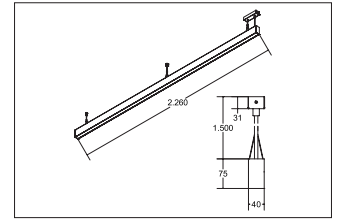

## LED-Pendel-Profilleuchte direkt/indirekt BIRO40

**Artikel-Nr. 77324694**

LED-Pendel-Profilleuchte direkt/indirekt BIRO40, silber, rechteckigAusführung: LED, Montageart: Pendelmontage, Montageort: Deckenmontage, Material: Aluminium / Acryl, Schutzart: nach DIN EN 60529: IP20, Schutzklasse: (EN 61140) I, Spannung: 230V AC 50Hz, Leistung: 94.9W, Lichtstrom: 11.580lm, Farbtemperatur: 4000 K, Lichtfarbe: weiß, Abstrahlwinkel: 80°, Verstellbarkeit: nicht verstellbar, mit Betriebsgerät, Art der Dimmung: schaltbar .

**Artikel-Nr.** 77324694  
**Stand:** 22.07.2021 02:38

Ansteuerung	schaltbar
Farbe	silber
Lichtfarbe	4000 K
Blendungsbewertung	UGR < 20
Systemeffizienz	122 lm/W
Lichtstrom	11.580 lm
Werkstoff der Abdeckung	satiniert
Länge	2264 mm
Farbwiedergabe	CRI > 90
Abstrahlwinkel	80 °

Material	Aluminium / Acryl
Ausführung	LED
Leuchtmittel	LED
Spannung	230V AC 50Hz
Schutzart	IP20
Schutzklasse	I
Verstellbarkeit	nicht verstellbar
Breite	40 mm
Höhe	75 mm
Schaltungsart	Parallelschaltung
Pendellänge max.	1.500 mm