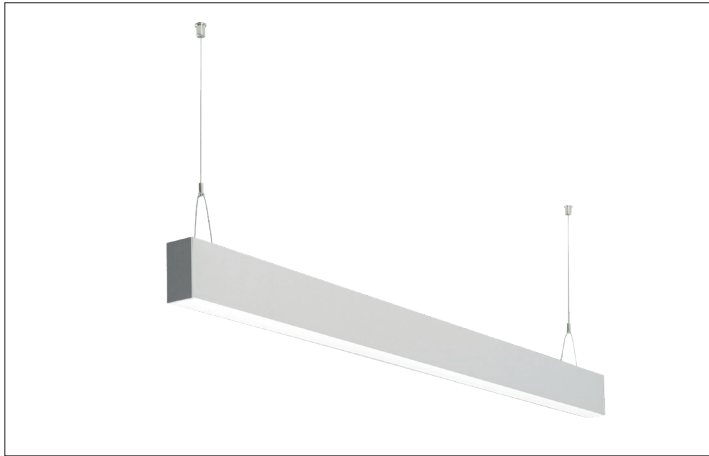

## LED-Pendel-Profilleuchte direkt/indirekt BIRO40

**Artikel-Nr. 77324694**

LED-Pendel-Profilleuchte direkt/indirekt BIRO40, silber, rechteckigAusführung: LED, Montageart: Pendelmontage, Montageort: Deckenmontage, Material: Aluminium / Acryl, Schutzart: nach DIN EN 60529: IP20, Schutzklasse: (EN 61140) I, Spannung: 230V AC 50Hz, Leistung: 94.9W, Lichtstrom: 11.580lm, Farbtemperatur: 4000 K, Lichtfarbe: weiß, Abstrahlwinkel: 80°, Verstellbarkeit: nicht verstellbar, mit Betriebsgerät, Art der Dimmung: schaltbar .

**Artikel-Nr.** 77324694  
**Stand:** 22.07.2021 02:38

Ansteuerung	schaltbar
Farbe	silber
Lichtfarbe	4000 K
Blendungsbewertung	UGR < 20
Systemeffizienz	122 lm/W
Lichtstrom	11.580 lm
Werkstoff der Abdeckung	satiniert
Länge	2264 mm
Farbwiedergabe	CRI > 90
Abstrahlwinkel	80 °

Material	Aluminium / Acryl
Ausführung	LED
Leuchtmittel	LED
Spannung	230V AC 50Hz
Schutzart	IP20
Schutzklasse	I
Verstellbarkeit	nicht verstellbar
Breite	40 mm
Höhe	75 mm
Schaltungsart	Parallelschaltung
Pendellänge max.	1.500 mm