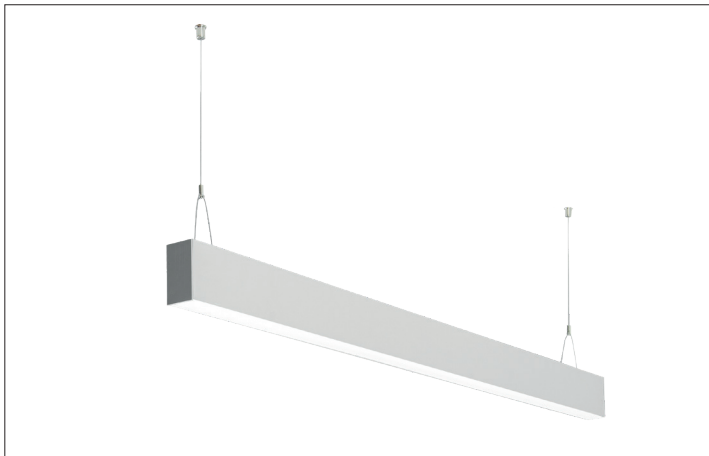

LED-Pendel-Profilleuchte direkt/indirekt BIRO40

Artikel-Nr. 77324693

LED-Pendel-Profilleuchte direkt/indirekt BIRO40, silber, rechteckigAusführung: LED, Montageart: Pendelmontage, Montageort: Deckenmontage, Material: Aluminium / Acryl, Schutzart: nach DIN EN 60529: IP20, Schutzklasse: (EN 61140) I, Spannung: 230V AC 50Hz, Leistung: 94.9W, Lichtstrom: 10.260lm, Farbtemperatur: 3000 K, Lichtfarbe: weiß, Abstrahlwinkel: 80°, Verstellbarkeit: nicht verstellbar, mit Betriebsgerät, Art der Dimmung: schaltbar .

Artikel-Nr. 77324693
Stand: 22.07.2021 02:38

Ansteuerung	schaltbar
Farbe	silber
Lichtfarbe	3000 K
Blendungsbewertung	UGR < 20
Systemeffizienz	108 lm/W
Lichtstrom	10.260 lm
Werkstoff der Abdeckung	satiniert
Länge	2264 mm
Farbwiedergabe	CRI > 90
Abstrahlwinkel	80 °

Material	Aluminium / Acryl
Ausführung	LED
Leuchtmittel	LED
Spannung	230V AC 50Hz
Schutzart	IP20
Schutzklasse	I
Verstellbarkeit	nicht verstellbar
Breite	40 mm
Höhe	75 mm
Schaltungsart	Parallelschaltung
Pendellänge max.	1.500 mm