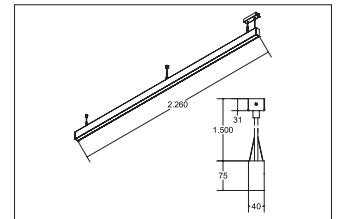

LED-Pendel-Profilleuchte direkt/indirekt BIRO40

Artikel-Nr. 77324693

LED-Pendel-Profilleuchte direkt/indirekt BIRO40, silber, rechteckigAusführung: LED, Montageart: Pendelmontage, Montageort: Deckenmontage, Material: Aluminium / Acryl, Schutzart: nach DIN EN 60529: IP20, Schutzklasse: (EN 61140) I, Spannung: 230V AC 50Hz, Leistung: 94.9W, Lichtstrom: 10.260lm, Farbtemperatur: 3000 K, Lichtfarbe: weiß, Abstrahlwinkel: 80°, Verstellbarkeit: nicht verstellbar, mit Betriebsgerät, Art der Dimmung: schaltbar .

Artikel-Nr. 77324693
Stand: 22.07.2021 02:38

Ansteuerung	schaltbar
Farbe	silber
Lichtfarbe	3000 K
Blendungsbewertung	UGR < 20
Systemeffizienz	108 lm/W
Lichtstrom	10.260 lm
Werkstoff der Abdeckung	satiniert
Länge	2264 mm
Farbwiedergabe	CRI > 90
Abstrahlwinkel	80 °

Material	Aluminium / Acryl
Ausführung	LED
Leuchtmittel	LED
Spannung	230V AC 50Hz
Schutzart	IP20
Schutzklasse	I
Verstellbarkeit	nicht verstellbar
Breite	40 mm
Höhe	75 mm
Schaltungsart	Parallelschaltung
Pendellänge max.	1.500 mm