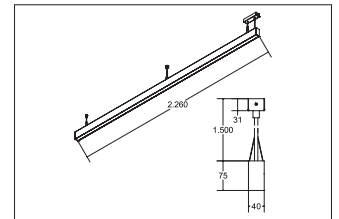

LED-Pendel-Profilleuchte direkt/indirekt BIRO40

Artikel-Nr. 77324084

LED-Pendel-Profilleuchte direkt/indirekt BIRO40, schwarz, rechteckigAusführung: LED, Montageart: Pendelmontage, Montageort: Deckenmontage, Material: Aluminium / Acryl, Schutzart: nach DIN EN 60529: IP20, Schutzklasse: (EN 61140) I, Spannung: 230V AC 50Hz, Leistung: 94.9W, Lichtstrom: 11.580lm, Farbtemperatur: 4000 K, Lichtfarbe: weiß, Abstrahlwinkel: 80°, Verstellbarkeit: nicht verstellbar, mit Betriebsgerät, Art der Dimmung: schaltbar .

Artikel-Nr.	77324084
Stand:	22.07.2021 02:37

Ansteuerung	schaltbar
Farbe	schwarz
Lichtfarbe	4000 K
Blendungsbewertung	UGR < 20
Systemeffizienz	122 lm/W
Lichtstrom	11.580 lm
Werkstoff der Abdeckung	satiniert
Länge	2264 mm
Farbwiedergabe	CRI > 90
Abstrahlwinkel	80 °

Material	Aluminium / Acryl
Ausführung	LED
Leuchtmittel	LED
Spannung	230V AC 50Hz
Schutzart	IP20
Schutzklasse	I
Verstellbarkeit	nicht verstellbar
Breite	40 mm
Höhe	75 mm
Schaltungsart	Parallelschaltung
Pendellänge max.	1.500 mm