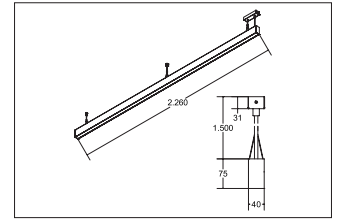

## LED-Pendel-Profilleuchte direkt/indirekt BIRO40

**Artikel-Nr. 77324083**

LED-Pendel-Profilleuchte direkt/indirekt BIRO40, schwarz, rechteckigAusführung: LED, Montageart: Pendelmontage, Montageort: Deckenmontage, Material: Aluminium / Acryl, Schutzart: nach DIN EN 60529: IP20, Schutzklasse: (EN 61140) I, Spannung: 230V AC 50Hz, Leistung: 94.9W, Lichtstrom: 10.260lm, Farbtemperatur: 3000 K, Lichtfarbe: weiß, Abstrahlwinkel: 80°, Verstellbarkeit: nicht verstellbar, mit Betriebsgerät, Art der Dimmung: schaltbar .

<b>Artikel-Nr.</b>	<b>77324083</b>
<b>Stand:</b>	22.07.2021 02:37

Ansteuerung	schaltbar
Farbe	schwarz
Lichtfarbe	3000 K
Blendungsbewertung	UGR < 20
Systemeffizienz	108 lm/W
Lichtstrom	10.260 lm
Werkstoff der Abdeckung	satiniert
Länge	2264 mm
Farbwiedergabe	CRI > 90
Abstrahlwinkel	80 °

Material	Aluminium / Acryl
Ausführung	LED
Leuchtmittel	LED
Spannung	230V AC 50Hz
Schutzart	IP20
Schutzklasse	I
Verstellbarkeit	nicht verstellbar
Breite	40 mm
Höhe	75 mm
Schaltungsart	Parallelschaltung
Pendellänge max.	1.500 mm