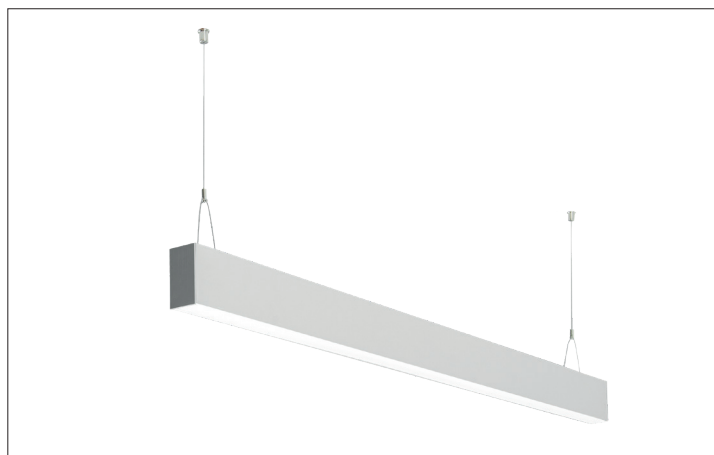

## LED-Pendel-Profilleuchte direkt/indirekt BIRO40

**Artikel-Nr. 77323694**

LED-Pendel-Profilleuchte direkt/indirekt BIRO40, silber, rechteckigAusführung: LED, Montageart: Pendelmontage, Montageort: Deckenmontage, Material: Aluminium / Acryl, Schutzart: nach DIN EN 60529: IP20, Schutzklasse: (EN 61140) I, Spannung: 230V AC 50Hz, Leistung: 45.9W, Lichtstrom: 5.600lm, Farbtemperatur: 4000 K, Lichtfarbe: weiß, Abstrahlwinkel: 80°, Verstellbarkeit: nicht verstellbar, mit Betriebsgerät, Art der Dimmung: schaltbar .

<b>Artikel-Nr.</b>	<b>77323694</b>
<b>Stand:</b>	22.07.2021 02:36

Ansteuerung	schaltbar
Farbe	silber
Lichtfarbe	4000 K
Blendungsbewertung	UGR < 20
Systemeffizienz	122 lm/W
Lichtstrom	5.600 lm
Werkstoff der Abdeckung	satiniert
Länge	1144 mm
Farbwiedergabe	CRI > 90
Abstrahlwinkel	80 °

Material	Aluminium / Acryl
Ausführung	LED
Leuchtmittel	LED
Spannung	230V AC 50Hz
Schutzart	IP20
Schutzklasse	I
Verstellbarkeit	nicht verstellbar
Breite	40 mm
Höhe	75 mm
Schaltungsart	Parallelschaltung
Pendellänge max.	1.500 mm