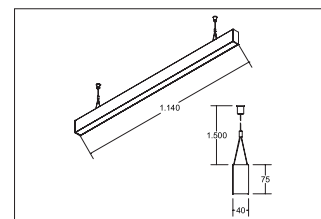

## LED-Pendel-Profilleuchte direkt/indirekt BIRO40

**Artikel-Nr. 77323694**

LED-Pendel-Profilleuchte direkt/indirekt BIRO40, silber, rechteckigAusführung: LED, Montageart: Pendelmontage, Montageort: Deckenmontage, Material: Aluminium / Acryl, Schutzart: nach DIN EN 60529: IP20, Schutzklasse: (EN 61140) I, Spannung: 230V AC 50Hz, Leistung: 45.9W, Lichtstrom: 5.600lm, Farbtemperatur: 4000 K, Lichtfarbe: weiß, Abstrahlwinkel: 80°, Verstellbarkeit: nicht verstellbar, mit Betriebsgerät, Art der Dimmung: schaltbar .

<b>Artikel-Nr.</b>	<b>77323694</b>
<b>Stand:</b>	22.07.2021 02:36

Ansteuerung	schaltbar
Farbe	silber
Lichtfarbe	4000 K
Blendungsbewertung	UGR < 20
Systemeffizienz	122 lm/W
Lichtstrom	5.600 lm
Werkstoff der Abdeckung	satiniert
Länge	1144 mm
Farbwiedergabe	CRI > 90
Abstrahlwinkel	80 °

Material	Aluminium / Acryl
Ausführung	LED
Leuchtmittel	LED
Spannung	230V AC 50Hz
Schutzart	IP20
Schutzklasse	I
Verstellbarkeit	nicht verstellbar
Breite	40 mm
Höhe	75 mm
Schaltungsart	Parallelschaltung
Pendellänge max.	1.500 mm