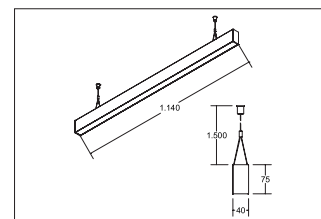

LED-Pendel-Profilleuchte direkt/indirekt BIRO40

Artikel-Nr. 77323083

LED-Pendel-Profilleuchte direkt/indirekt BIRO40, schwarz, rechteckigAusführung: LED, Montageart: Pendelmontage, Montageort: Deckenmontage, Material: Aluminium / Acryl, Schutzart: nach DIN EN 60529: IP20, Schutzklasse: (EN 61140) I, Spannung: 230V AC 50Hz, Leistung: 45.9W, Lichtstrom: 4.970lm, Farbtemperatur: 3000 K, Lichtfarbe: weiß, Abstrahlwinkel: 80°, Verstellbarkeit: nicht verstellbar, mit Betriebsgerät, Art der Dimmung: schaltbar .

Artikel-Nr.	77323083
Stand:	22.07.2021 02:52

Ansteuerung	schaltbar
Farbe	schwarz
Lichtfarbe	3000 K
Blendungsbewertung	UGR < 20
Systemeffizienz	108 lm/W
Lichtstrom	4.970 lm
Werkstoff der Abdeckung	satiniert
Länge	1144 mm
Farbwiedergabe	CRI > 90
Abstrahlwinkel	80 °

Material	Aluminium / Acryl
Ausführung	LED
Leuchtmittel	LED
Spannung	230V AC 50Hz
Schutzart	IP20
Schutzklasse	I
Verstellbarkeit	nicht verstellbar
Breite	40 mm
Höhe	75 mm
Schaltungsart	Parallelschaltung
Pendellänge max.	1.500 mm