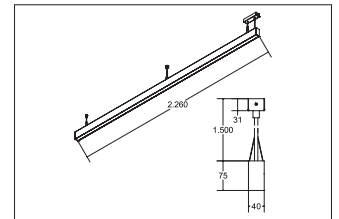

LED-Pendel-Profilleuchte direkt/indirekt BIRO40

Artikel-Nr. 773 14694

LED-Pendel-Profilleuchte direkt/indirekt BIRO40, silber, rechteckigAusführung: LED, Montageart: Pendelmontage, Montageort: Deckenmontage, Material: Aluminium / Acryl, Schutzart: nach DIN EN 60529: IP20, Schutzklasse: (EN 61140) I, Spannung: 230V AC 50Hz, Leistung: 94.9W, Lichtstrom: 11.810lm, Farbtemperatur: 4000 K, Lichtfarbe: weiß, Abstrahlwinkel: 80°, Verstellbarkeit: nicht verstellbar, mit Betriebsgerät, Art der Dimmung: schaltbar .

Artikel-Nr. 773 14694
Stand: 22.07.2021 02:52

Ansteuerung	schaltbar
Farbe	silber
Lichtfarbe	4000 K
Blendungsbewertung	UGR < 19
Systemeffizienz	124 lm/W
Lichtstrom	11.810 lm
Werkstoff der Abdeckung	mikroprismatisch
Länge	2264 mm
Farbwiedergabe	CRI > 90
Abstrahlwinkel	80 °

Material	Aluminium / Acryl
Ausführung	LED
Leuchtmittel	LED
Spannung	230V AC 50Hz
Schutzart	IP20
Schutzklasse	I
Verstellbarkeit	nicht verstellbar
Breite	40 mm
Höhe	75 mm
Schaltungsart	Parallelschaltung
Pendellänge max.	1.500 mm