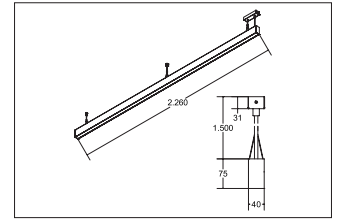

LED-Pendel-Profilleuchte direkt/indirekt BIRO40

Artikel-Nr. 773 14084

LED-Pendel-Profilleuchte direkt/indirekt BIRO40, schwarz, rechteckigAusführung: LED, Montageart: Pendelmontage, Montageort: Deckenmontage, Material: Aluminium / Acryl, Schutzart: nach DIN EN 60529: IP20, Schutzklasse: (EN 61140) I, Spannung: 230V AC 50Hz, Leistung: 94.9W, Lichtstrom: 11.810lm, Farbtemperatur: 4000 K, Lichtfarbe: weiß, Abstrahlwinkel: 80°, Verstellbarkeit: nicht verstellbar, mit Betriebsgerät, Art der Dimmung: schaltbar .

Artikel-Nr.	773 14084
Stand:	22.07.2021 02:51

Ansteuerung	schaltbar
Farbe	schwarz
Lichtfarbe	4000 K
Blendungsbewertung	UGR < 19
Systemeffizienz	124 lm/W
Lichtstrom	11.810 lm
Werkstoff der Abdeckung	mikroprismatisch
Länge	2264 mm
Farbwiedergabe	CRI > 90
Abstrahlwinkel	80 °

Material	Aluminium / Acryl
Ausführung	LED
Leuchtmittel	LED
Spannung	230V AC 50Hz
Schutzart	IP20
Schutzklasse	I
Verstellbarkeit	nicht verstellbar
Breite	40 mm
Höhe	75 mm
Schaltungsart	Parallelschaltung
Pendellänge max.	1.500 mm