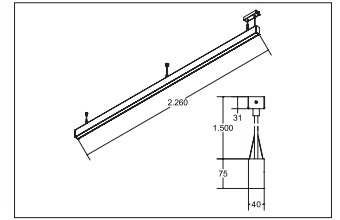

LED-Pendel-Profilleuchte direkt/indirekt BIRO40

Artikel-Nr. 773 14083

LED-Pendel-Profilleuchte direkt/indirekt BIRO40, schwarz, rechteckigAusführung: LED, Montageart: Pendelmontage, Montageort: Deckenmontage, Material: Aluminium / Acryl, Schutzart: nach DIN EN 60529: IP20, Schutzklasse: (EN 61140) I, Spannung: 230V AC 50Hz, Leistung: 94.9W, Lichtstrom: 10.460lm, Farbtemperatur: 3000 K, Lichtfarbe: weiß, Abstrahlwinkel: 80°, Verstellbarkeit: nicht verstellbar, mit Betriebsgerät, Art der Dimmung: schaltbar .

Artikel-Nr.	773 14083
Stand:	22.07.2021 02:50

Ansteuerung	schaltbar
Farbe	schwarz
Lichtfarbe	3000 K
Blendungsbewertung	UGR < 19
Systemeffizienz	110 lm/W
Lichtstrom	10.460 lm
Werkstoff der Abdeckung	mikroprismatisch
Länge	2264 mm
Farbwiedergabe	CRI > 90
Abstrahlwinkel	80 °

Material	Aluminium / Acryl
Ausführung	LED
Leuchtmittel	LED
Spannung	230V AC 50Hz
Schutzart	IP20
Schutzklasse	I
Verstellbarkeit	nicht verstellbar
Breite	40 mm
Höhe	75 mm
Schaltungsart	Parallelschaltung
Pendellänge max.	1.500 mm