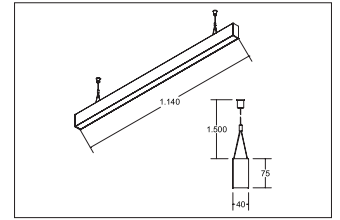

LED-Pendel-Profilleuchte direkt/indirekt BIRO40

Artikel-Nr. 773 13084

LED-Pendel-Profilleuchte direkt/indirekt BIRO40, schwarz, rechteckigAusführung: LED, Montageart: Pendelmontage, Montageort: Deckenmontage, Material: Aluminium / Acryl, Schutzart: nach DIN EN 60529: IP20, Schutzklasse: (EN 61140) I, Spannung: 230V AC 50Hz, Leistung: 45.9W, Lichtstrom: 5.720lm, Farbtemperatur: 4000 K, Lichtfarbe: weiß, Abstrahlwinkel: 80°, Verstellbarkeit: nicht verstellbar, mit Betriebsgerät, Art der Dimmung: schaltbar .

Artikel-Nr.	773 13084
Stand:	22.07.2021 02:48

Ansteuerung	schaltbar
Farbe	schwarz
Lichtfarbe	4000 K
Blendungsbewertung	UGR < 19
Systemeffizienz	125 lm/W
Lichtstrom	5.720 lm
Werkstoff der Abdeckung	mikroprismatisch
Länge	1144 mm
Farbwiedergabe	CRI > 90
Abstrahlwinkel	80 °

Material	Aluminium / Acryl
Ausführung	LED
Leuchtmittel	LED
Spannung	230V AC 50Hz
Schutzart	IP20
Schutzklasse	I
Verstellbarkeit	nicht verstellbar
Breite	40 mm
Höhe	75 mm
Schaltungsart	Parallelschaltung
Pendellänge max.	1.500 mm