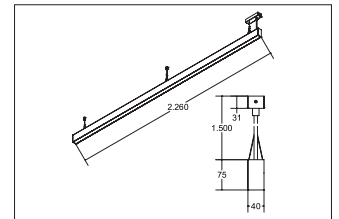

LED-Pendel-Profilleuchte direkt BIRO40

Artikel-Nr. 77244698

LED-Pendel-Profilleuchte direkt BIRO40, silber, rechteckigAusführung: LED, Montageart: Pendelmontage, Montageort: Deckenmontage, Material: Aluminium / Acryl, Schutzart: nach DIN EN 60529: IP20, Schutzklasse: (EN 61140) I, Spannung: 230V AC 50Hz, Leistung: 62.7W, Lichtstrom: 5.130lm, Farbtemperatur: von 2700 K bis 6500 K, Lichtfarbe: weiß, Abstrahlwinkel: 80°, Verstellbarkeit: nicht verstellbar, mit Betriebsgerät, Art der Dimmung: DALI .

Artikel-Nr. 77244698
Stand: 22.07.2021 01:52

Ansteuerung	DALI
Farbe	silber
Lichtfarbe	2700 K - 6500 K
Blendungsbewertung	UGR < 25
Systemeffizienz	82 lm/W
Lichtstrom	5.130 lm
Werkstoff der Abdeckung	satiniert
Länge	2264 mm
Farbwiedergabe	CRI > 80
Abstrahlwinkel	80 °

Material	Aluminium / Acryl
Ausführung	LED
Leuchtmittel	LED
Spannung	230V AC 50Hz
Schutzart	IP20
Schutzklasse	I
Verstellbarkeit	nicht verstellbar
Breite	40 mm
Höhe	75 mm
Schaltungsart	Parallelschaltung
Pendellänge max.	1.500 mm