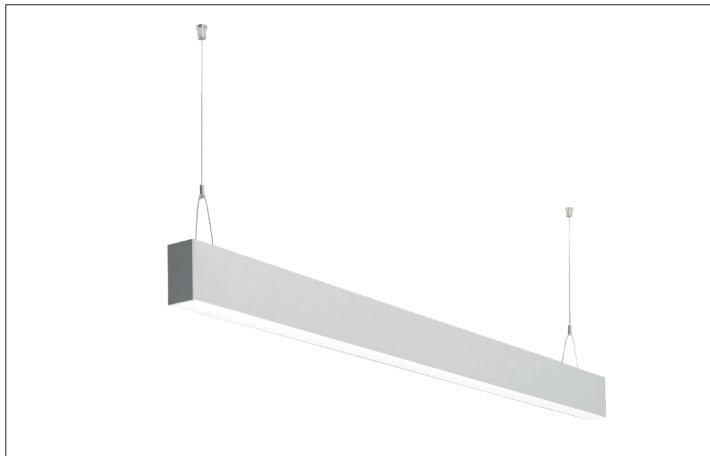

LED-Pendel-Profilleuchte direkt BIRO40

Artikel-Nr. 77244698

LED-Pendel-Profilleuchte direkt BIRO40, silber, rechteckigAusführung: LED, Montageart: Pendelmontage, Montageort: Deckenmontage, Material: Aluminium / Acryl, Schutzart: nach DIN EN 60529: IP20, Schutzklasse: (EN 61140) I, Spannung: 230V AC 50Hz, Leistung: 62.7W, Lichtstrom: 5.130lm, Farbtemperatur: von 2700 K bis 6500 K, Lichtfarbe: weiß, Abstrahlwinkel: 80°, Verstellbarkeit: nicht verstellbar, mit Betriebsgerät, Art der Dimmung: DALI .

Artikel-Nr. 77244698
Stand: 22.07.2021 01:52

Ansteuerung	DALI
Farbe	silber
Lichtfarbe	2700 K - 6500 K
Blendungsbewertung	UGR < 25
Systemeffizienz	82 lm/W
Lichtstrom	5.130 lm
Werkstoff der Abdeckung	satiniert
Länge	2264 mm
Farbwiedergabe	CRI > 80
Abstrahlwinkel	80 °

Material	Aluminium / Acryl
Ausführung	LED
Leuchtmittel	LED
Spannung	230V AC 50Hz
Schutzart	IP20
Schutzklasse	I
Verstellbarkeit	nicht verstellbar
Breite	40 mm
Höhe	75 mm
Schaltungsart	Parallelschaltung
Pendellänge max.	1.500 mm