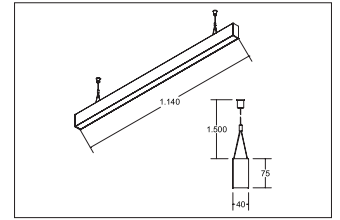

LED-Pendel-Profilleuchte direkt BIRO40

Artikel-Nr. 77243693

LED-Pendel-Profilleuchte direkt BIRO40, silber, rechteckigAusführung: LED, Montageart: Pendelmontage, Montageort: Deckenmontage, Material: Aluminium / Acryl, Schutzart: nach DIN EN 60529: IP20, Schutzklasse: (EN 61140) I, Spannung: 230V AC 50Hz, Leistung: 31.4W, Lichtstrom: 2.430lm, Farbtemperatur: 3000 K, Lichtfarbe: weiß, Abstrahlwinkel: 80°, Verstellbarkeit: nicht verstellbar, mit Betriebsgerät, Art der Dimmung: DALI .

Artikel-Nr. 77243693
Stand: 22.07.2021 02:07

Ansteuerung	DALI
Farbe	silber
Lichtfarbe	3000 K
Blendungsbewertung	UGR < 25
Systemeffizienz	78 lm/W
Lichtstrom	2.430 lm
Werkstoff der Abdeckung	satiniert
Länge	1144 mm
Farbwiedergabe	CRI > 90
Abstrahlwinkel	80 °

Material	Aluminium / Acryl
Ausführung	LED
Leuchtmittel	LED
Spannung	230V AC 50Hz
Schutzart	IP20
Schutzklasse	I
Verstellbarkeit	nicht verstellbar
Breite	40 mm
Höhe	75 mm
Schaltungsart	Parallelschaltung
Pendellänge max.	1.500 mm