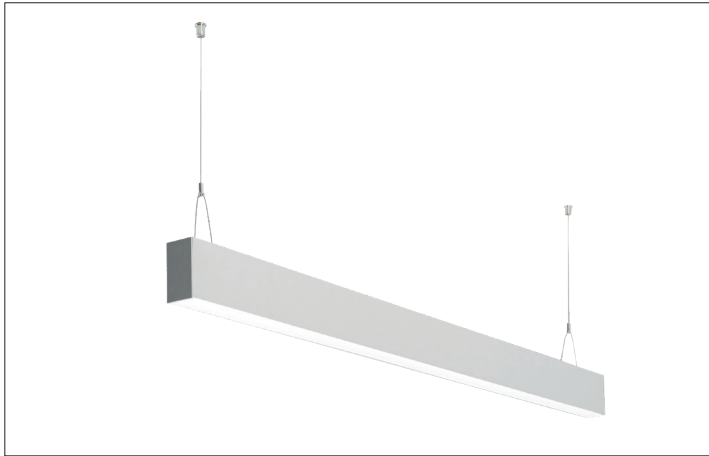

LED-Pendel-Profilleuchte direkt BIRO40

Artikel-Nr. 77243693

LED-Pendel-Profilleuchte direkt BIRO40, silber, rechteckigAusführung: LED, Montageart: Pendelmontage, Montageort: Deckenmontage, Material: Aluminium / Acryl, Schutzart: nach DIN EN 60529: IP20, Schutzklasse: (EN 61140) I, Spannung: 230V AC 50Hz, Leistung: 31.4W, Lichtstrom: 2.430lm, Farbtemperatur: 3000 K, Lichtfarbe: weiß, Abstrahlwinkel: 80°, Verstellbarkeit: nicht verstellbar, mit Betriebsgerät, Art der Dimmung: DALI .

Artikel-Nr. 77243693
Stand: 22.07.2021 02:07

Ansteuerung	DALI
Farbe	silber
Lichtfarbe	3000 K
Blendungsbewertung	UGR < 25
Systemeffizienz	78 lm/W
Lichtstrom	2.430 lm
Werkstoff der Abdeckung	satiniert
Länge	1144 mm
Farbwiedergabe	CRI > 90
Abstrahlwinkel	80 °

Material	Aluminium / Acryl
Ausführung	LED
Leuchtmittel	LED
Spannung	230V AC 50Hz
Schutzart	IP20
Schutzklasse	I
Verstellbarkeit	nicht verstellbar
Breite	40 mm
Höhe	75 mm
Schaltungsart	Parallelschaltung
Pendellänge max.	1.500 mm