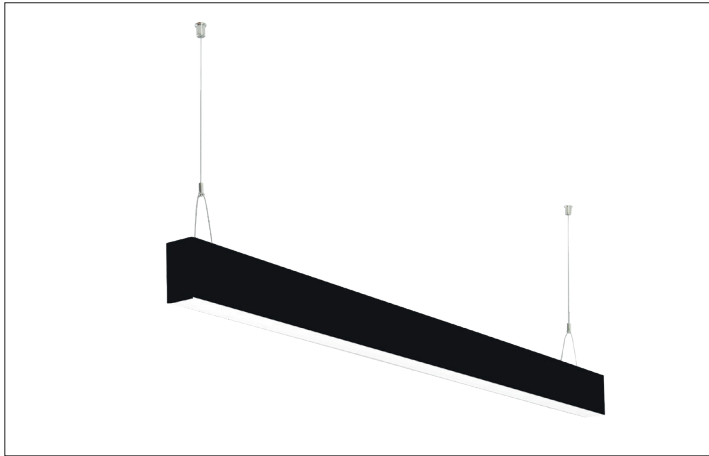

LED-Pendel-Profilleuchte direkt BIRO40

Artikel-Nr. 77243083

LED-Pendel-Profilleuchte direkt BIRO40, schwarz, rechteckigAusführung: LED, Montageart: Pendelmontage, Montageort: Deckenmontage, Material: Aluminium / Acryl, Schutzart: nach DIN EN 60529: IP20, Schutzklasse: (EN 61140) I, Spannung: 230V AC 50Hz, Leistung: 31.4W, Lichtstrom: 2.430lm, Farbtemperatur: 3000 K, Lichtfarbe: weiß, Abstrahlwinkel: 80°, Verstellbarkeit: nicht verstellbar, mit Betriebsgerät, Art der Dimmung: DALI .

Artikel-Nr. 77243083
Stand: 22.07.2021 02:05

Ansteuerung	DALI
Farbe	schwarz
Lichtfarbe	3000 K
Blendungsbewertung	UGR < 25
Systemeffizienz	78 lm/W
Lichtstrom	2.430 lm
Werkstoff der Abdeckung	satiniert
Länge	1144 mm
Farbwiedergabe	CRI > 90
Abstrahlwinkel	80 °

Material	Aluminium / Acryl
Ausführung	LED
Leuchtmittel	LED
Spannung	230V AC 50Hz
Schutzart	IP20
Schutzklasse	I
Verstellbarkeit	nicht verstellbar
Breite	40 mm
Höhe	75 mm
Schaltungsart	Parallelschaltung
Pendellänge max.	1.500 mm