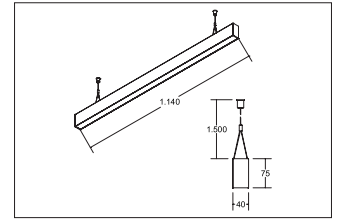

LED-Pendel-Profilleuchte direkt BIRO40

Artikel-Nr. 77243083

LED-Pendel-Profilleuchte direkt BIRO40, schwarz, rechteckigAusführung: LED, Montageart: Pendelmontage, Montageort: Deckenmontage, Material: Aluminium / Acryl, Schutzart: nach DIN EN 60529: IP20, Schutzklasse: (EN 61140) I, Spannung: 230V AC 50Hz, Leistung: 31.4W, Lichtstrom: 2.430lm, Farbtemperatur: 3000 K, Lichtfarbe: weiß, Abstrahlwinkel: 80°, Verstellbarkeit: nicht verstellbar, mit Betriebsgerät, Art der Dimmung: DALI .

Artikel-Nr. 77243083
Stand: 22.07.2021 02:05

Ansteuerung	DALI
Farbe	schwarz
Lichtfarbe	3000 K
Blendungsbewertung	UGR < 25
Systemeffizienz	78 lm/W
Lichtstrom	2.430 lm
Werkstoff der Abdeckung	satiniert
Länge	1144 mm
Farbwiedergabe	CRI > 90
Abstrahlwinkel	80 °

Material	Aluminium / Acryl
Ausführung	LED
Leuchtmittel	LED
Spannung	230V AC 50Hz
Schutzart	IP20
Schutzklasse	I
Verstellbarkeit	nicht verstellbar
Breite	40 mm
Höhe	75 mm
Schaltungsart	Parallelschaltung
Pendellänge max.	1.500 mm