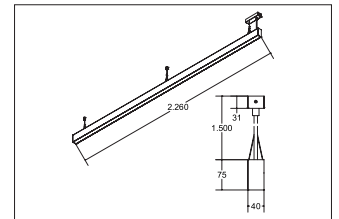

LED-Pendel-Profilleuchte direkt BIRO40

Artikel-Nr. 77234698

LED-Pendel-Profilleuchte direkt BIRO40, silber, rechteckigAusführung: LED, Montageart: Pendelmontage, Montageort: Deckenmontage, Material: Aluminium / Acryl, Schutzart: nach DIN EN 60529: IP20, Schutzklasse: (EN 61140) I, Spannung: 230V AC 50Hz, Leistung: 35.8W, Lichtstrom: 3.030lm, Farbtemperatur: von 2700 K bis 6500 K, Lichtfarbe: weiß, Abstrahlwinkel: 80°, Verstellbarkeit: nicht verstellbar, mit Betriebsgerät, Art der Dimmung: DALI .

Artikel-Nr.	77234698
Stand:	22.07.2021 02:05

Ansteuerung	DALI
Farbe	silber
Lichtfarbe	2700 K - 6500 K
Blendungsbewertung	UGR < 19
Systemeffizienz	84 lm/W
Lichtstrom	3.030 lm
Werkstoff der Abdeckung	mikroprismatisch
Länge	2264 mm
Farbwiedergabe	CRI > 80
Abstrahlwinkel	80 °

Material	Aluminium / Acryl
Ausführung	LED
Leuchtmittel	LED
Spannung	230V AC 50Hz
Schutzart	IP20
Schutzklasse	I
Verstellbarkeit	nicht verstellbar
Breite	40 mm
Höhe	75 mm
Schaltungsart	Parallelschaltung
Pendellänge max.	1.500 mm