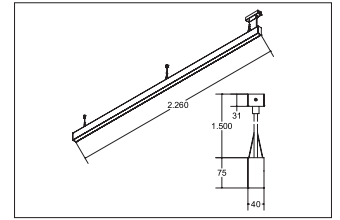

## LED-Pendel-Profilleuchte direkt BIRO40

**Artikel-Nr. 77234694**

LED-Pendel-Profilleuchte direkt BIRO40, silber, rechteckigAusführung: LED, Montageart: Pendelmontage, Montageort: Deckenmontage, Material: Aluminium / Acryl, Schutzart: nach DIN EN 60529: IP20, Schutzklasse: (EN 61140) I, Spannung: 230V AC 50Hz, Leistung: 35.8W, Lichtstrom: 3.230lm, Farbtemperatur: 4000 K, Lichtfarbe: weiß, Abstrahlwinkel: 80°, Verstellbarkeit: nicht verstellbar, mit Betriebsgerät, Art der Dimmung: DALI .

**Artikel-Nr.** 77234694  
**Stand:** 22.07.2021 01:59

Ansteuerung	DALI
Farbe	silber
Lichtfarbe	4000 K
Blendungsbewertung	UGR < 19
Systemeffizienz	90 lm/W
Lichtstrom	3.230 lm
Werkstoff der Abdeckung	mikroprismatisch
Länge	2264 mm
Farbwiedergabe	CRI > 90
Abstrahlwinkel	80 °

Material	Aluminium / Acryl
Ausführung	LED
Leuchtmittel	LED
Spannung	230V AC 50Hz
Schutzart	IP20
Schutzklasse	I
Verstellbarkeit	nicht verstellbar
Breite	40 mm
Höhe	75 mm
Schaltungsart	Parallelschaltung
Pendellänge max.	1.500 mm