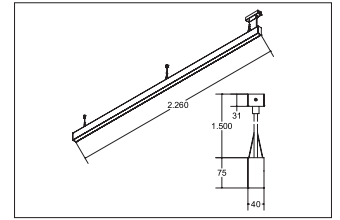

LED-Pendel-Profilleuchte direkt BIRO40

Artikel-Nr. 77234084

LED-Pendel-Profilleuchte direkt BIRO40, schwarz, rechteckigAusführung: LED, Montageart: Pendelmontage, Montageort: Deckenmontage, Material: Aluminium / Acryl, Schutzart: nach DIN EN 60529: IP20, Schutzklasse: (EN 61140) I, Spannung: 230V AC 50Hz, Leistung: 35.8W, Lichtstrom: 3.230lm, Farbtemperatur: 4000 K, Lichtfarbe: weiß, Abstrahlwinkel: 80°, Verstellbarkeit: nicht verstellbar, mit Betriebsgerät, Art der Dimmung: DALI .

Artikel-Nr. 77234084
Stand: 22.07.2021 01:58

Ansteuerung	DALI
Farbe	schwarz
Lichtfarbe	4000 K
Blendungsbewertung	UGR < 19
Systemeffizienz	90 lm/W
Lichtstrom	3.230 lm
Werkstoff der Abdeckung	mikroprismatisch
Länge	2264 mm
Farbwiedergabe	CRI > 90
Abstrahlwinkel	80 °

Material	Aluminium / Acryl
Ausführung	LED
Leuchtmittel	LED
Spannung	230V AC 50Hz
Schutzart	IP20
Schutzklasse	I
Verstellbarkeit	nicht verstellbar
Breite	40 mm
Höhe	75 mm
Schaltungsart	Parallelschaltung
Pendellänge max.	1.500 mm