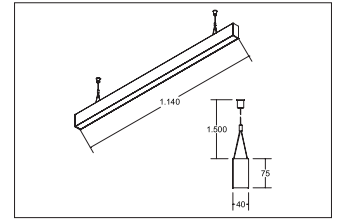

LED-Pendel-Profilleuchte direkt BIRO40

Artikel-Nr. 77233698

LED-Pendel-Profilleuchte direkt BIRO40, silber, rechteckigAusführung: LED, Montageart: Pendelmontage, Montageort: Deckenmontage, Material: Aluminium / Acryl, Schutzart: nach DIN EN 60529: IP20, Schutzklasse: (EN 61140) I, Spannung: 230V AC 50Hz, Leistung: 17.9W, Lichtstrom: 1.520lm, Farbtemperatur: von 2700 K bis 6500 K, Lichtfarbe: weiß, Abstrahlwinkel: 80°, Verstellbarkeit: nicht verstellbar, mit Betriebsgerät, Art der Dimmung: DALI .

Artikel-Nr.	77233698
Stand:	22.07.2021 01:56

Ansteuerung	DALI
Farbe	silber
Lichtfarbe	2700 K - 6500 K
Blendungsbewertung	UGR < 19
Systemeffizienz	85 lm/W
Lichtstrom	1.520 lm
Werkstoff der Abdeckung	mikroprismatisch
Länge	1144 mm
Farbwiedergabe	CRI > 80
Abstrahlwinkel	80 °

Material	Aluminium / Acryl
Ausführung	LED
Leuchtmittel	LED
Spannung	230V AC 50Hz
Schutzart	IP20
Schutzklasse	I
Verstellbarkeit	nicht verstellbar
Breite	40 mm
Höhe	75 mm
Schaltungsart	Parallelschaltung
Pendellänge max.	1.500 mm