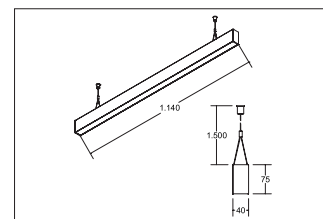

LED-Pendel-Profilleuchte direkt BIRO40

Artikel-Nr. 77233694

LED-Pendel-Profilleuchte direkt BIRO40, silber, rechteckigAusführung: LED, Montageart: Pendelmontage, Montageort: Deckenmontage, Material: Aluminium / Acryl, Schutzart: nach DIN EN 60529: IP20, Schutzklasse: (EN 61140) I, Spannung: 230V AC 50Hz, Leistung: 17.9W, Lichtstrom: 1.620lm, Farbtemperatur: 4000 K, Lichtfarbe: weiß, Abstrahlwinkel: 80°, Verstellbarkeit: nicht verstellbar, mit Betriebsgerät, Art der Dimmung: DALI .

Artikel-Nr. 77233694
Stand: 22.07.2021 01:56

Ansteuerung	DALI
Farbe	silber
Lichtfarbe	4000 K
Blendungsbewertung	UGR < 19
Systemeffizienz	90 lm/W
Lichtstrom	1.620 lm
Werkstoff der Abdeckung	mikroprismatisch
Länge	1144 mm
Farbwiedergabe	CRI > 90
Abstrahlwinkel	80 °

Material	Aluminium / Acryl
Ausführung	LED
Leuchtmittel	LED
Spannung	230V AC 50Hz
Schutzart	IP20
Schutzklasse	I
Verstellbarkeit	nicht verstellbar
Breite	40 mm
Höhe	75 mm
Schaltungsart	Parallelschaltung
Pendellänge max.	1.500 mm