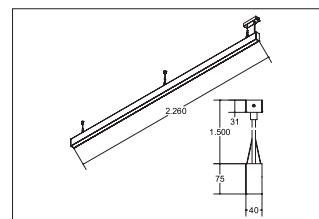

LED-Pendel-Profilleuchte direkt BIRO40

Artikel-Nr. 77224693

LED-Pendel-Profilleuchte direkt BIRO40, silber, rechteckigAusführung: LED, Montageart: Pendelmontage, Montageort: Deckenmontage, Material: Aluminium / Acryl, Schutzart: nach DIN EN 60529: IP20, Schutzklasse: (EN 61140) I, Spannung: 230V AC 50Hz, Leistung: 62.7W, Lichtstrom: 4.850lm, Farbtemperatur: 3000 K, Lichtfarbe: weiß, Abstrahlwinkel: 80°, Verstellbarkeit: nicht verstellbar, mit Betriebsgerät, Art der Dimmung: schaltbar .

Artikel-Nr.	77224693
Stand:	22.07.2021 02:12

Ansteuerung	schaltbar
Farbe	silber
Lichtfarbe	3000 K
Blendungsbewertung	UGR < 25
Systemeffizienz	77 lm/W
Lichtstrom	4.850 lm
Werkstoff der Abdeckung	satiniert
Länge	2264 mm
Farbwiedergabe	CRI > 90
Abstrahlwinkel	80 °

Material	Aluminium / Acryl
Ausführung	LED
Leuchtmittel	LED
Spannung	230V AC 50Hz
Schutzart	IP20
Schutzklasse	I
Verstellbarkeit	nicht verstellbar
Breite	40 mm
Höhe	75 mm
Schaltungsart	Parallelschaltung
Pendellänge max.	1.500 mm