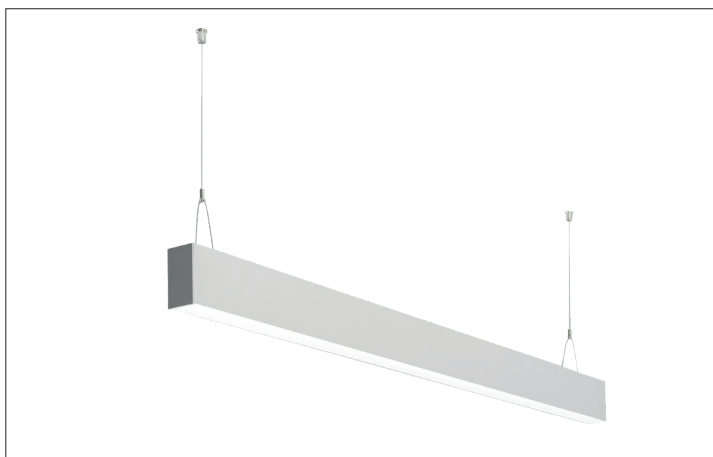

LED-Pendel-Profilleuchte direkt BIRO40

Artikel-Nr. 77224693

LED-Pendel-Profilleuchte direkt BIRO40, silber, rechteckigAusführung: LED, Montageart: Pendelmontage, Montageort: Deckenmontage, Material: Aluminium / Acryl, Schutzart: nach DIN EN 60529: IP20, Schutzklasse: (EN 61140) I, Spannung: 230V AC 50Hz, Leistung: 62.7W, Lichtstrom: 4.850lm, Farbtemperatur: 3000 K, Lichtfarbe: weiß, Abstrahlwinkel: 80°, Verstellbarkeit: nicht verstellbar, mit Betriebsgerät, Art der Dimmung: schaltbar .

Artikel-Nr.	77224693
Stand:	22.07.2021 02:12

Ansteuerung	schaltbar
Farbe	silber
Lichtfarbe	3000 K
Blendungsbewertung	UGR < 25
Systemeffizienz	77 lm/W
Lichtstrom	4.850 lm
Werkstoff der Abdeckung	satiniert
Länge	2264 mm
Farbwiedergabe	CRI > 90
Abstrahlwinkel	80 °

Material	Aluminium / Acryl
Ausführung	LED
Leuchtmittel	LED
Spannung	230V AC 50Hz
Schutzart	IP20
Schutzklasse	I
Verstellbarkeit	nicht verstellbar
Breite	40 mm
Höhe	75 mm
Schaltungsart	Parallelschaltung
Pendellänge max.	1.500 mm