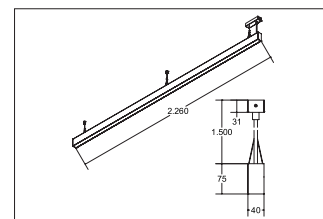

LED-Pendel-Profilleuchte direkt BIRO40

Artikel-Nr. 77224084

LED-Pendel-Profilleuchte direkt BIRO40, schwarz, rechteckigAusführung: LED, Montageart: Pendelmontage, Montageort: Deckenmontage, Material: Aluminium / Acryl, Schutzart: nach DIN EN 60529: IP20, Schutzklasse: (EN 61140) I, Spannung: 230V AC 50Hz, Leistung: 62.7W, Lichtstrom: 5.470lm, Farbtemperatur: 4000 K, Lichtfarbe: weiß, Abstrahlwinkel: 80°, Verstellbarkeit: nicht verstellbar, mit Betriebsgerät, Art der Dimmung: schaltbar .

Artikel-Nr.	77224084
Stand:	22.07.2021 02:11

Ansteuerung	schaltbar
Farbe	schwarz
Lichtfarbe	4000 K
Blendungsbewertung	UGR < 25
Systemeffizienz	87 lm/W
Lichtstrom	5.470 lm
Werkstoff der Abdeckung	satiniert
Länge	2264 mm
Farbwiedergabe	CRI > 90
Abstrahlwinkel	80 °

Material	Aluminium / Acryl
Ausführung	LED
Leuchtmittel	LED
Spannung	230V AC 50Hz
Schutzart	IP20
Schutzklasse	I
Verstellbarkeit	nicht verstellbar
Breite	40 mm
Höhe	75 mm
Schaltungsart	Parallelschaltung
Pendellänge max.	1.500 mm