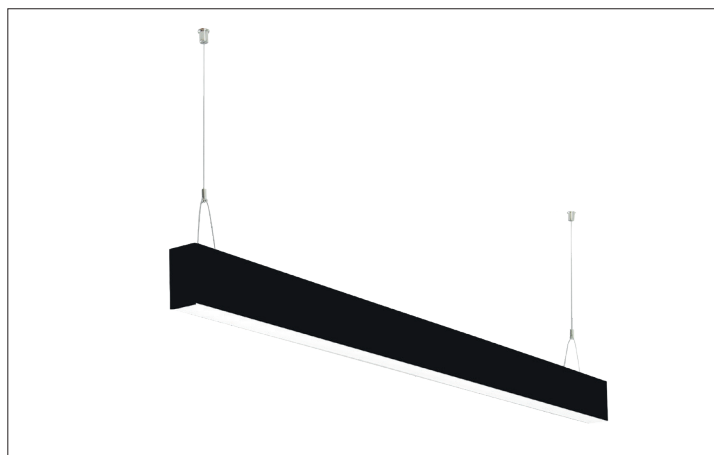

LED-Pendel-Profilleuchte direkt BIRO40

Artikel-Nr. 77224084

LED-Pendel-Profilleuchte direkt BIRO40, schwarz, rechteckigAusführung: LED, Montageart: Pendelmontage, Montageort: Deckenmontage, Material: Aluminium / Acryl, Schutzart: nach DIN EN 60529: IP20, Schutzklasse: (EN 61140) I, Spannung: 230V AC 50Hz, Leistung: 62.7W, Lichtstrom: 5.470lm, Farbtemperatur: 4000 K, Lichtfarbe: weiß, Abstrahlwinkel: 80°, Verstellbarkeit: nicht verstellbar, mit Betriebsgerät, Art der Dimmung: schaltbar .

Artikel-Nr.	77224084
Stand:	22.07.2021 02:11

Ansteuerung	schaltbar
Farbe	schwarz
Lichtfarbe	4000 K
Blendungsbewertung	UGR < 25
Systemeffizienz	87 lm/W
Lichtstrom	5.470 lm
Werkstoff der Abdeckung	satiniert
Länge	2264 mm
Farbwiedergabe	CRI > 90
Abstrahlwinkel	80 °

Material	Aluminium / Acryl
Ausführung	LED
Leuchtmittel	LED
Spannung	230V AC 50Hz
Schutzart	IP20
Schutzklasse	I
Verstellbarkeit	nicht verstellbar
Breite	40 mm
Höhe	75 mm
Schaltungsart	Parallelschaltung
Pendellänge max.	1.500 mm