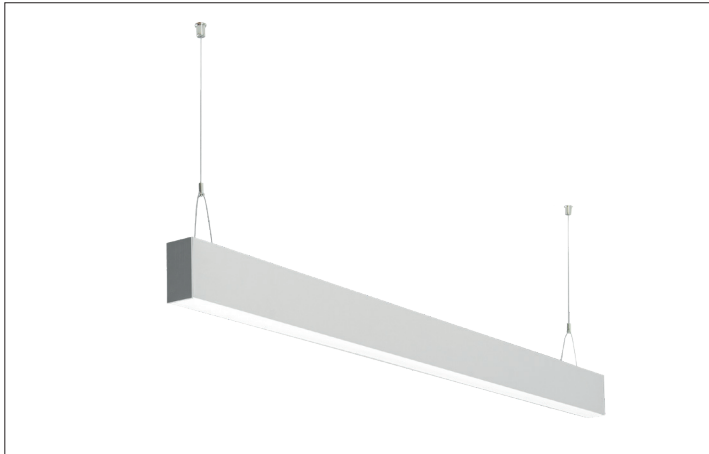

LED-Pendel-Profilleuchte direkt BIRO40

Artikel-Nr. 7723694

LED-Pendel-Profilleuchte direkt BIRO40, silber, rechteckigAusführung: LED, Montageart: Pendelmontage, Montageort: Deckenmontage, Material: Aluminium / Acryl, Schutzart: nach DIN EN 60529: IP20, Schutzklasse: (EN 61140) I, Spannung: 230V AC 50Hz, Leistung: 31.4W, Lichtstrom: 2.740lm, Farbtemperatur: 4000 K, Lichtfarbe: weiß, Abstrahlwinkel: 80°, Verstellbarkeit: nicht verstellbar, mit Betriebsgerät, Art der Dimmung: schaltbar .

Artikel-Nr.	7723694
Stand:	22.07.2021 02:10

Ansteuerung	schaltbar
Farbe	silber
Lichtfarbe	4000 K
Blendungsbewertung	UGR < 25
Systemeffizienz	87 lm/W
Lichtstrom	2.740 lm
Werkstoff der Abdeckung	satiniert
Länge	1144 mm
Farbwiedergabe	CRI > 90
Abstrahlwinkel	80 °

Material	Aluminium / Acryl
Ausführung	LED
Leuchtmittel	LED
Spannung	230V AC 50Hz
Schutzart	IP20
Schutzklasse	I
Verstellbarkeit	nicht verstellbar
Breite	40 mm
Höhe	75 mm
Schaltungsart	Parallelschaltung
Pendellänge max.	1.500 mm