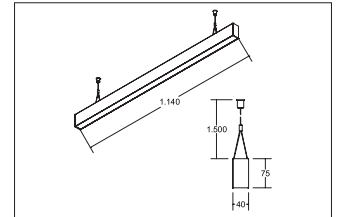

LED-Pendel-Profilleuchte direkt BIRO40

Artikel-Nr. 7723694

LED-Pendel-Profilleuchte direkt BIRO40, silber, rechteckigAusführung: LED, Montageart: Pendelmontage, Montageort: Deckenmontage, Material: Aluminium / Acryl, Schutzart: nach DIN EN 60529: IP20, Schutzklasse: (EN 61140) I, Spannung: 230V AC 50Hz, Leistung: 31.4W, Lichtstrom: 2.740lm, Farbtemperatur: 4000 K, Lichtfarbe: weiß, Abstrahlwinkel: 80°, Verstellbarkeit: nicht verstellbar, mit Betriebsgerät, Art der Dimmung: schaltbar .

Artikel-Nr.	7723694
Stand:	22.07.2021 02:10

Ansteuerung	schaltbar
Farbe	silber
Lichtfarbe	4000 K
Blendungsbewertung	UGR < 25
Systemeffizienz	87 lm/W
Lichtstrom	2.740 lm
Werkstoff der Abdeckung	satiniert
Länge	1144 mm
Farbwiedergabe	CRI > 90
Abstrahlwinkel	80 °

Material	Aluminium / Acryl
Ausführung	LED
Leuchtmittel	LED
Spannung	230V AC 50Hz
Schutzart	IP20
Schutzklasse	I
Verstellbarkeit	nicht verstellbar
Breite	40 mm
Höhe	75 mm
Schaltungsart	Parallelschaltung
Pendellänge max.	1.500 mm