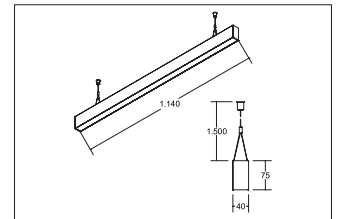

## LED-Pendel-Profilleuchte direkt BIRO40

**Artikel-Nr. 7723693**

LED-Pendel-Profilleuchte direkt BIRO40, silber, rechteckigAusführung: LED, Montageart: Pendelmontage, Montageort: Deckenmontage, Material: Aluminium / Acryl, Schutzart: nach DIN EN 60529: IP20, Schutzklasse: (EN 61140) I, Spannung: 230V AC 50Hz, Leistung: 31.4W, Lichtstrom: 2.430lm, Farbtemperatur: 3000 K, Lichtfarbe: weiß, Abstrahlwinkel: 80°, Verstellbarkeit: nicht verstellbar, mit Betriebsgerät, Art der Dimmung: schaltbar .

<b>Artikel-Nr.</b>	<b>7723693</b>
<b>Stand:</b>	22.07.2021 02:10

Ansteuerung	schaltbar
Farbe	silber
Lichtfarbe	3000 K
Blendungsbewertung	UGR < 25
Systemeffizienz	78 lm/W
Lichtstrom	2.430 lm
Werkstoff der Abdeckung	satiniert
Länge	1144 mm
Farbwiedergabe	CRI > 90
Abstrahlwinkel	80 °

Material	Aluminium / Acryl
Ausführung	LED
Leuchtmittel	LED
Spannung	230V AC 50Hz
Schutzart	IP20
Schutzklasse	I
Verstellbarkeit	nicht verstellbar
Breite	40 mm
Höhe	75 mm
Schaltungsart	Parallelschaltung
Pendellänge max.	1.500 mm