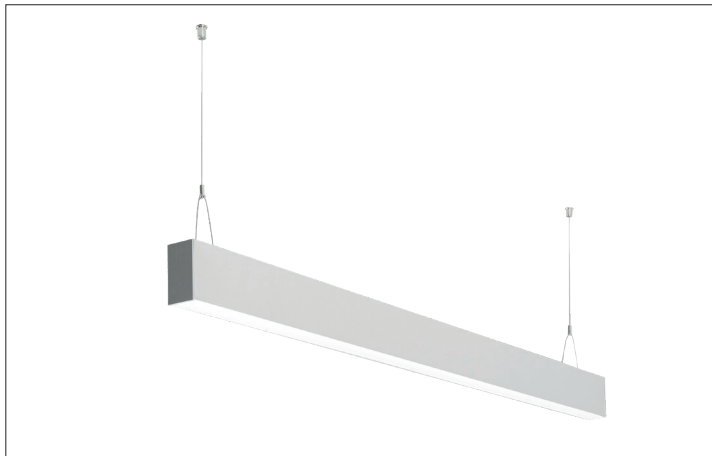

## LED-Pendel-Profilleuchte direkt BIRO40

**Artikel-Nr. 7723693**

LED-Pendel-Profilleuchte direkt BIRO40, silber, rechteckigAusführung: LED, Montageart: Pendelmontage, Montageort: Deckenmontage, Material: Aluminium / Acryl, Schutzart: nach DIN EN 60529: IP20, Schutzklasse: (EN 61140) I, Spannung: 230V AC 50Hz, Leistung: 31.4W, Lichtstrom: 2.430lm, Farbtemperatur: 3000 K, Lichtfarbe: weiß, Abstrahlwinkel: 80°, Verstellbarkeit: nicht verstellbar, mit Betriebsgerät, Art der Dimmung: schaltbar .

<b>Artikel-Nr.</b>	<b>7723693</b>
<b>Stand:</b>	22.07.2021 02:10

Ansteuerung	schaltbar
Farbe	silber
Lichtfarbe	3000 K
Blendungsbewertung	UGR < 25
Systemeffizienz	78 lm/W
Lichtstrom	2.430 lm
Werkstoff der Abdeckung	satiniert
Länge	1144 mm
Farbwiedergabe	CRI > 90
Abstrahlwinkel	80 °

Material	Aluminium / Acryl
Ausführung	LED
Leuchtmittel	LED
Spannung	230V AC 50Hz
Schutzart	IP20
Schutzklasse	I
Verstellbarkeit	nicht verstellbar
Breite	40 mm
Höhe	75 mm
Schaltungsart	Parallelschaltung
Pendellänge max.	1.500 mm