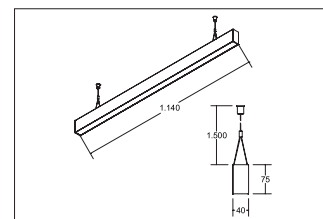

## LED-Pendel-Profilleuchte direkt BIRO40

**Artikel-Nr. 7723083**

LED-Pendel-Profilleuchte direkt BIRO40, schwarz, rechteckigAusführung: LED, Montageart: Pendelmontage, Montageort: Deckenmontage, Material: Aluminium / Acryl, Schutzart: nach DIN EN 60529: IP20, Schutzklasse: (EN 61140) I, Spannung: 230V AC 50Hz, Leistung: 31.4W, Lichtstrom: 2.430lm, Farbtemperatur: 3000 K, Lichtfarbe: weiß, Abstrahlwinkel: 80°, Verstellbarkeit: nicht verstellbar, mit Betriebsgerät, Art der Dimmung: schaltbar .

**Artikel-Nr.** 7723083  
**Stand:** 22.07.2021 01:50

Ansteuerung	schaltbar
Farbe	schwarz
Lichtfarbe	3000 K
Blendungsbewertung	UGR < 25
Systemeffizienz	78 lm/W
Lichtstrom	2.430 lm
Werkstoff der Abdeckung	satiniert
Länge	1144 mm
Farbwiedergabe	CRI > 90
Abstrahlwinkel	80 °

Material	Aluminium / Acryl
Ausführung	LED
Leuchtmittel	LED
Spannung	230V AC 50Hz
Schutzart	IP20
Schutzklasse	I
Verstellbarkeit	nicht verstellbar
Breite	40 mm
Höhe	75 mm
Schaltungsart	Parallelschaltung
Pendellänge max.	1.500 mm