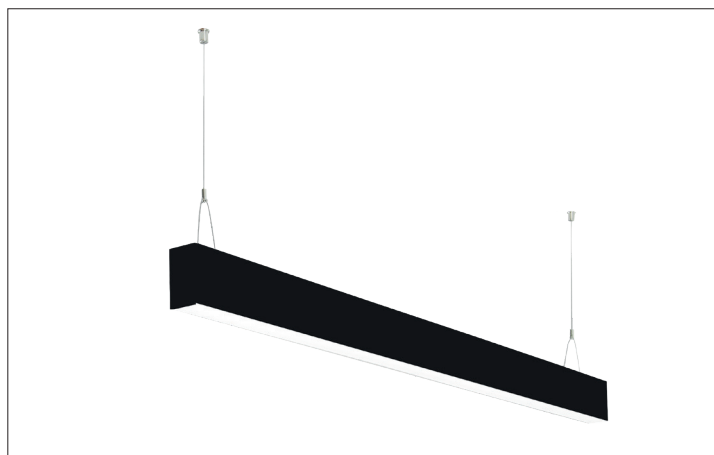

## LED-Pendel-Profilleuchte direkt BIRO40

**Artikel-Nr. 7723083**

LED-Pendel-Profilleuchte direkt BIRO40, schwarz, rechteckigAusführung: LED, Montageart: Pendelmontage, Montageort: Deckenmontage, Material: Aluminium / Acryl, Schutzart: nach DIN EN 60529: IP20, Schutzklasse: (EN 61140) I, Spannung: 230V AC 50Hz, Leistung: 31.4W, Lichtstrom: 2.430lm, Farbtemperatur: 3000 K, Lichtfarbe: weiß, Abstrahlwinkel: 80°, Verstellbarkeit: nicht verstellbar, mit Betriebsgerät, Art der Dimmung: schaltbar .

**Artikel-Nr.** 7723083  
**Stand:** 22.07.2021 01:50

Ansteuerung	schaltbar
Farbe	schwarz
Lichtfarbe	3000 K
Blendungsbewertung	UGR < 25
Systemeffizienz	78 lm/W
Lichtstrom	2.430 lm
Werkstoff der Abdeckung	satiniert
Länge	1144 mm
Farbwiedergabe	CRI > 90
Abstrahlwinkel	80 °

Material	Aluminium / Acryl
Ausführung	LED
Leuchtmittel	LED
Spannung	230V AC 50Hz
Schutzart	IP20
Schutzklasse	I
Verstellbarkeit	nicht verstellbar
Breite	40 mm
Höhe	75 mm
Schaltungsart	Parallelschaltung
Pendellänge max.	1.500 mm