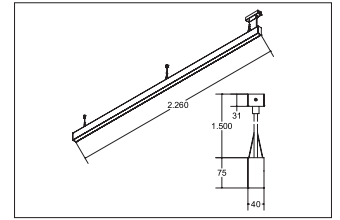

LED-Pendel-Profilleuchte direkt BIRO40

Artikel-Nr. 772 14083

LED-Pendel-Profilleuchte direkt BIRO40, schwarz, rechteckigAusführung: LED, Montageart: Pendelmontage, Montageort: Deckenmontage, Material: Aluminium / Acryl, Schutzart: nach DIN EN 60529: IP20, Schutzklasse: (EN 61140) I, Spannung: 230V AC 50Hz, Leistung: 35.8W, Lichtstrom: 2.860lm, Farbtemperatur: 3000 K, Lichtfarbe: weiß, Abstrahlwinkel: 80°, Verstellbarkeit: nicht verstellbar, mit Betriebsgerät, Art der Dimmung: schaltbar .

Artikel-Nr. 772 14083
Stand: 22.07.2021 01:48

Ansteuerung	schaltbar
Farbe	schwarz
Lichtfarbe	3000 K
Blendungsbewertung	UGR < 19
Systemeffizienz	80 lm/W
Lichtstrom	2.860 lm
Werkstoff der Abdeckung	mikroprismatisch
Länge	2264 mm
Farbwiedergabe	CRI > 90
Abstrahlwinkel	80 °

Material	Aluminium / Acryl
Ausführung	LED
Leuchtmittel	LED
Spannung	230V AC 50Hz
Schutzart	IP20
Schutzklasse	I
Verstellbarkeit	nicht verstellbar
Breite	40 mm
Höhe	75 mm
Schaltungsart	Parallelschaltung
Pendellänge max.	1.500 mm