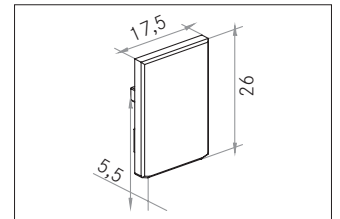

Endkappen-Set

Artikel-Nr. 53087080

Endkappen-Set, schwarz. In Verbindung mit den Profilabdeckungen 53440000 53440070 53440080 kann sowohl ein zusätzlicher mechanischer Schutz als auch eine optimale Lichtverteilung erreicht werden. Material: Kunststoff, Abmessung Profil: L: mm x B: 17,5 mm x H: 26 mm.

Artikel-Nr.	53087080
Stand:	06.12.2021 10:55

Farbe	schwarz	Breite	17,5 mm
Material	Kunststoff	Aufbauhöhe	26 mm