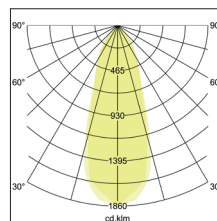

LED-Einbaudownlightset, V4A, IP54, DALI dimmbar, mit Anschlussbox

**Artikel-Nr. 41476073**

LED-Einbaudownlightset, DALI dimmbar mit Anschlussbox, weiß, quadratisch. Ausgeführt in kompakter Bauform für werkzeuglose Schnellmontage zum Deckeneinbau. Set inkl. Konverter für 230 V-Netzspannung, DALI-2 dimmbar, Maße Konverter: L 130 x B 42 x H 22 mm. Montageart: Einbaumontage, Montageort: Deckenmontage, Material: Edelstahl V4A / Aluminium / Glas / Kunststoff, Schutzart raumseitig: nach DIN EN 60529: IP54\*, Schutzklasse: (EN 61140) II, Spannung: 230V AC 50Hz, Leistung: 6W, Anzahl der Leuchtmittel / Fassungen: 1.0 Stk, Lichtstrom: 680lm, Farbtemperatur: 3.000 K, Lichtfarbe: weiß, Abstrahlwinkel: 38°, Verstellbarkeit: nicht verstellbar, mit Betriebsgerät, Art der Dimmung: DALI-2 .

<b>Artikel-Nr.</b>	<b>41476073</b>
<b>Stand:</b>	26.10.2021 02:37

Farbtemperatur	3000 K
Farbe	weiß
Länge	82 mm
Abstrahlwinkel	38 °
Anzahl der Leuchtmittel / Fassungen	1 Stk
Material	Edelstahl V4A / Aluminium / Glas / Kunststoff
Leistung	6 W
Leuchtmittel	LED
Lieferumfang	inkl. Anschlussbox, 5-polig
Farbwiedergabe	CRI > 80