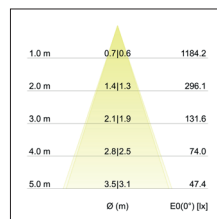

LED-Einbaudownlightset, V4A, IP54, DALI dimmbar, mit Anschlussbox

**Artikel-Nr. 41476073**

LED-Einbaudownlightset, DALI dimmbar mit Anschlussbox, weiß, quadratisch. Ausgeführt in kompakter Bauform für werkzeuglose Schnellmontage zum Deckeneinbau. Set inkl. Konverter für 230 V-Netzspannung, DALI-2 dimmbar, Maße Konverter: L 130 x B 42 x H 22 mm. Montageart: Einbaumontage, Montageort: Deckenmontage, Material: Edelstahl V4A / Aluminium / Glas / Kunststoff, Schutzart raumseitig: nach DIN EN 60529: IP54\*, Schutzklasse: (EN 61140) II, Spannung: 230V AC 50Hz, Leistung: 6W, Anzahl der Leuchtmittel / Fassungen: 1.0 Stk, Lichtstrom: 680lm, Farbtemperatur: 3.000 K, Lichtfarbe: weiß, Abstrahlwinkel: 38°, Verstellbarkeit: nicht verstellbar, mit Betriebsgerät, Art der Dimmung: DALI-2 .

<b>Artikel-Nr.</b>	<b>41476073</b>
<b>Stand:</b>	26.10.2021 02:37

Farbtemperatur	3000 K
Farbe	weiß
Länge	82 mm
Abstrahlwinkel	38 °
Anzahl der Leuchtmittel / Fassungen	1 Stk
Material	Edelstahl V4A / Aluminium / Glas / Kunststoff
Leistung	6 W
Leuchtmittel	LED
Lieferumfang	inkl. Anschlussbox, 5-polig
Farbwiedergabe	CRI > 80