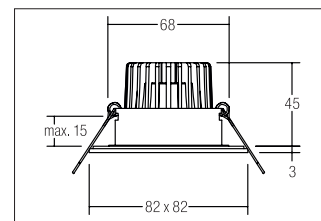

LED-Einbaudownlightset, V4A, IP54, DALI dimmbar, mit Anschlussbox

**Artikel-Nr. 41476073**

LED-Einbaudownlightset, DALI dimmbar mit Anschlussbox, weiß, quadratisch. Ausgeführt in kompakter Bauform für werkzeuglose Schnellmontage zum Deckeneinbau. Set inkl. Konverter für 230 V-Netzspannung, DALI-2 dimmbar, Maße Konverter: L 130 x B 42 x H 22 mm. Montageart: Einbaumontage, Montageort: Deckenmontage, Material: Edelstahl V4A / Aluminium / Glas / Kunststoff, Schutzart raumseitig: nach DIN EN 60529: IP54\*, Schutzklasse: (EN 61140) II, Spannung: 230V AC 50Hz, Leistung: 6W, Anzahl der Leuchtmittel / Fassungen: 1.0 Stk, Lichtstrom: 680lm, Farbtemperatur: 3.000 K, Lichtfarbe: weiß, Abstrahlwinkel: 38°, Verstellbarkeit: nicht verstellbar, mit Betriebsgerät, Art der Dimmung: DALI-2 .

<b>Artikel-Nr.</b>	<b>41476073</b>
<b>Stand:</b>	26.10.2021 02:37

Farbtemperatur	3000 K
Farbe	weiß
Länge	82 mm
Abstrahlwinkel	38 °
Anzahl der Leuchtmittel / Fassungen	1 Stk
Material	Edelstahl V4A / Aluminium / Glas / Kunststoff
Leistung	6 W
Leuchtmittel	LED
Lieferumfang	inkl. Anschlussbox, 5-polig
Farbwiedergabe	CRI > 80

Ansteuerung	DALI-2
Einbaudurchmesser	68 mm
Einbautiefe	45 mm
Spannung	230V AC 50Hz
Schutzart raumseitig	IP54*
Schutzklasse	II
Verstellbarkeit	nicht verstellbar
Länge	82 mm
Breite	82 mm
Schaltungsart	Parallelschaltung