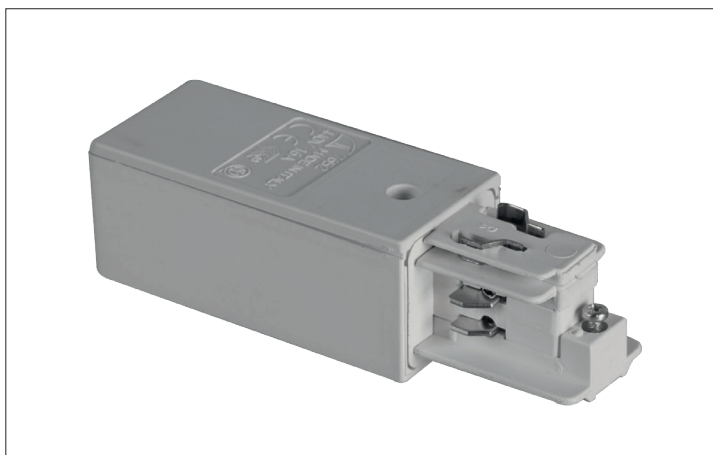

DALI-Endeinspeisung
Artikel-Nr. 88167680

DALI-Endeinspeisung, silber. .

Artikel-Nr.	88167680
Stand:	06.12.2021 12:48

Farbe silber