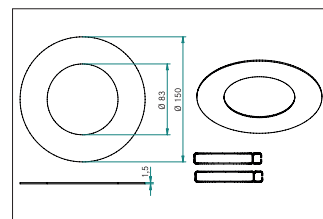

Reduzierring 150 mm  
**Artikel-Nr. 81008020**

Reduzierring 150 mm, chrom, rund  
 Reduzierring geeignet für Einbaustrahler mit Montagefedern.  
 Außendurchmesser 150 mm (geeignet für bauseits vorliegende Deckenausschnitte von bis zu 140 mm), Innendurchmesser 83 mm,  
 Lieferumfang: 1 x Reduzierring inkl. 1 Satz Federverlängerung

. Material: Aluminium.

<b>Artikel-Nr.</b>	<b>81008020</b>
<b>Stand:</b>	06.12.2021 11:10

Farbe	chrom
Material	Aluminium

Außendurchmesser	150 mm
------------------	--------