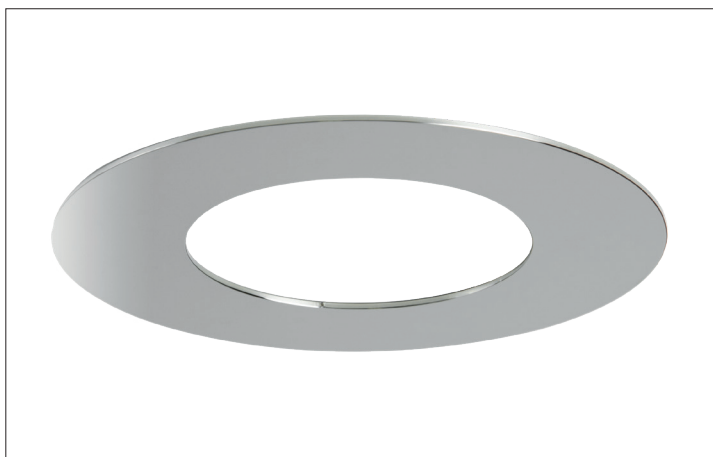

Reduzierring 150 mm  
**Artikel-Nr. 81008020**

Reduzierring 150 mm, chrom, rund  
 Reduzierring geeignet für Einbaustrahler mit Montagefedern.  
 Außendurchmesser 150 mm (geeignet für bauseits vorliegende Deckenausschnitte von bis zu 140 mm), Innendurchmesser 83 mm,  
 Lieferumfang: 1 x Reduzierring inkl. 1 Satz Federverlängerung

. Material: Aluminium.

<b>Artikel-Nr.</b>	<b>81008020</b>
<b>Stand:</b>	06.12.2021 11:10

Farbe	chrom
Material	Aluminium

Außendurchmesser	150 mm
------------------	--------