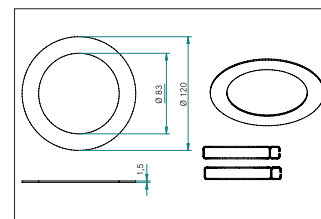

Reduzierring 120 mm  
**Artikel-Nr. 81007020**

Reduzierring 120 mm, chrom, rund  
 Reduzierring geeignet für Einbaustrahler mit Montagefedern.  
 Außendurchmesser 120 mm (geeignet für bauseits vorliegende  
 Deckenausschnitte von bis zu 110 mm), Innendurchmesser 83 mm,  
 Lieferumfang: 1 x Reduzierring inkl. 1 Satz Federverlängerung

. Material: Aluminium.

<b>Artikel-Nr.</b>	<b>81007020</b>
<b>Stand:</b>	06.12.2021 13:25

Farbe	chrom
Material	Aluminium

Außendurchmesser	120 mm
------------------	--------