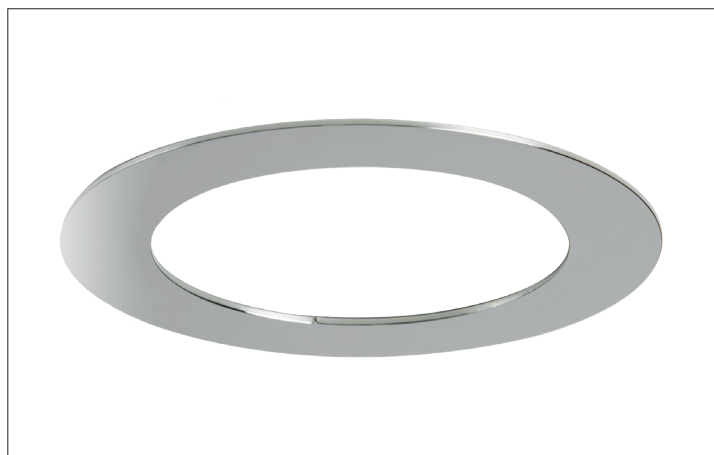

Reduzierring 120 mm  
**Artikel-Nr. 81007020**

Reduzierring 120 mm, chrom, rund  
 Reduzierring geeignet für Einbaustrahler mit Montagefedern.  
 Außendurchmesser 120 mm (geeignet für bauseits vorliegende  
 Deckenausschnitte von bis zu 110 mm), Innendurchmesser 83 mm,  
 Lieferumfang: 1 x Reduzierring inkl. 1 Satz Federverlängerung

. Material: Aluminium.

<b>Artikel-Nr.</b>	<b>81007020</b>
<b>Stand:</b>	06.12.2021 13:25

Farbe	chrom
Material	Aluminium

Außendurchmesser	120 mm
------------------	--------