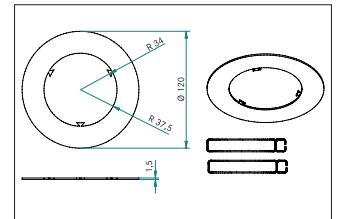

Reduzierring 120 mm  
**Artikel-Nr. 81004070**

Reduzierring 120 mm, weiß, rund  
 Reduzierring geeignet für Einbaustrahler mit Montagefedern.  
 Außendurchmesser 120 mm (geeignet für bauseits vorliegende  
 Deckenausschnitte von bis zu 110 mm), Innendurchmesser  
 68 oder 74 mm (bauseitig auf 74 mm änderbar),  
 Lieferumfang: 1 x Reduzierring inkl. 1 Satz Federverlängerung

. Material: Aluminium.

<b>Artikel-Nr.</b>	<b>81004070</b>
<b>Stand:</b>	06.12.2021 19:02

Farbe	weiß
Material	Aluminium

Außendurchmesser	120 mm
------------------	--------