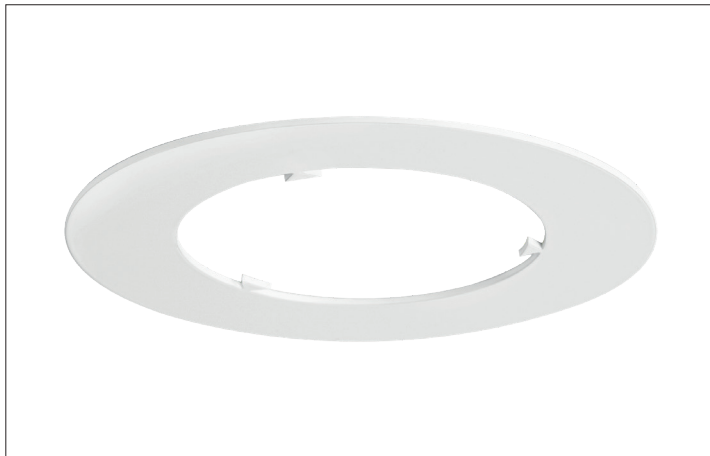

Reduzierring 120 mm  
**Artikel-Nr. 81004070**

Reduzierring 120 mm, weiß, rund  
 Reduzierring geeignet für Einbaustrahler mit Montagefedern.  
 Außendurchmesser 120 mm (geeignet für bauseits vorliegende  
 Deckenausschnitte von bis zu 110 mm), Innendurchmesser  
 68 oder 74 mm (bauseitig auf 74 mm änderbar),  
 Lieferumfang: 1 x Reduzierring inkl. 1 Satz Federverlängerung

. Material: Aluminium.

<b>Artikel-Nr.</b>	<b>81004070</b>
<b>Stand:</b>	06.12.2021 19:02

Farbe	weiß
Material	Aluminium

Außendurchmesser	120 mm
------------------	--------