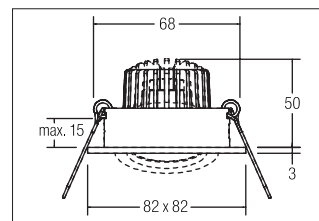

LED-Einbaustrahler, schaltbar

Artikel-Nr. 38144083

| | | |
|-------|---------|-------------|
| 1.0 m | 0.7 0.7 | 1173.2 |
| 2.0 m | 1.4 1.4 | 283.3 |
| 3.0 m | 2.1 2.0 | 130.4 |
| 4.0 m | 2.8 2.7 | 73.3 |
| 5.0 m | 3.5 3.4 | 46.9 |
| | Ø (m) | E0(0°) [lx] |

LED-Einbaustrahler, schaltbar, schwarz, quadratisch. Ausgeführt in kompakter Bauform für werkzeuglose Schnellmontage zum Deckeneinbau. Set inkl. Konverter für 230 V-Netzspannung, schaltbar, Maße Konverter: L 68 x B 35 x H 21 mm . Montageart: Einbaumontage, Montageort: Deckenmontage, Material: Aluminium / Glas / Kunststoff, Schutzart: nach DIN EN 60529: IP20, Schutzklasse: (EN 61140) II, Spannung: 230V AC 50Hz, Leistung: 6W, Anzahl der Leuchtmittel / Fassungen: 1.0 Stk, Lichtstrom: 680lm, Farbtemperatur: 3000 K, Lichtfarbe: weiß, Abstrahlwinkel: 38°, Verstellbarkeit: schwenkbar, mit Betriebsgerät, Art der Dimmung: schaltbar .

| | |
|--------------------|------------------|
| Artikel-Nr. | 38144083 |
| Stand: | 19.07.2021 15:04 |

| | |
|-------------------------------------|-------------------------------|
| Lichtfarbe | 3000 K |
| Farbe | schwarz |
| Abstrahlwinkel | 38 ° |
| Anzahl der Leuchtmittel / Fassungen | 1 Stk |
| Material | Aluminium / Glas / Kunststoff |
| Leistung | 6 W |
| Leuchtmittel | LED |
| Farbwiedergabe | CRI > 80 |
| Ansteuerung | schaltbar |
| Außendurchmesser | 82 mm |
| Einbaudurchmesser | 68 mm |

| | |
|-----------------|-------------------|
| Einbautiefe | 50 mm |
| Spannung | 230V AC 50Hz |
| Schutzart | IP20 |
| Schutzklasse | II |
| Sprengring | ohne Sprengring |
| Verstellbarkeit | schwenkbar |
| Länge | 82 mm |
| Breite | 82 mm |
| Schwenkwinkel | 20 ° |
| Schaltungsart | Parallelschaltung |