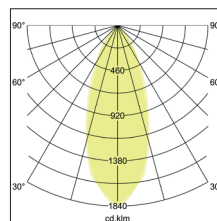

LED-Einbaustrahler, schaltbar

Artikel-Nr. 38144083

| | | |
|-------|---------|-------------|
| 1.0 m | 0.7 0.7 | 1173.2 |
| 2.0 m | 1.4 1.4 | 283.3 |
| 3.0 m | 2.1 2.0 | 130.4 |
| 4.0 m | 2.8 2.7 | 73.3 |
| 5.0 m | 3.5 3.4 | 46.9 |
| | Ø (m) | E0(0°) [lx] |

LED-Einbaustrahler, schaltbar, schwarz, quadratisch. Ausgeführt in kompakter Bauform für werkzeuglose Schnellmontage zum Deckeneinbau. Set inkl. Konverter für 230 V-Netzspannung, schaltbar, Maße Konverter: L 68 x B 35 x H 21 mm . Montageart: Einbaumontage, Montageort: Deckenmontage, Material: Aluminium / Glas / Kunststoff, Schutzart: nach DIN EN 60529: IP20, Schutzklasse: (EN 61140) II, Spannung: 230V AC 50Hz, Leistung: 6W, Anzahl der Leuchtmittel / Fassungen: 1.0 Stk, Lichtstrom: 680lm, Farbtemperatur: 3000 K, Lichtfarbe: weiß, Abstrahlwinkel: 38°, Verstellbarkeit: schwenkbar, mit Betriebsgerät, Art der Dimmung: schaltbar .

| | |
|--------------------|------------------|
| Artikel-Nr. | 38144083 |
| Stand: | 19.07.2021 15:04 |

| | |
|-------------------------------------|-------------------------------|
| Lichtfarbe | 3000 K |
| Farbe | schwarz |
| Abstrahlwinkel | 38 ° |
| Anzahl der Leuchtmittel / Fassungen | 1 Stk |
| Material | Aluminium / Glas / Kunststoff |
| Leistung | 6 W |
| Leuchtmittel | LED |
| Farbwiedergabe | CRI > 80 |
| Ansteuerung | schaltbar |
| Außendurchmesser | 82 mm |
| Einbaudurchmesser | 68 mm |

| | |
|-----------------|-------------------|
| Einbautiefe | 50 mm |
| Spannung | 230V AC 50Hz |
| Schutzart | IP20 |
| Schutzklasse | II |
| Sprengring | ohne Sprengring |
| Verstellbarkeit | schwenkbar |
| Länge | 82 mm |
| Breite | 82 mm |
| Schwenkwinkel | 20 ° |
| Schaltungsart | Parallelschaltung |