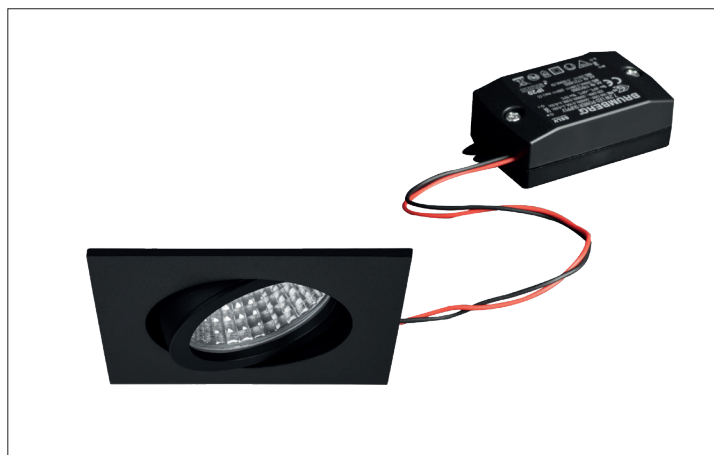

LED-Einbaustrahler, schaltbar

Artikel-Nr. 38144083

| | | |
|-------|---------|-------------|
| 1.0 m | 0.7 0.7 | 1173.2 |
| 2.0 m | 1.4 1.4 | 283.3 |
| 3.0 m | 2.1 2.0 | 130.4 |
| 4.0 m | 2.8 2.7 | 73.3 |
| 5.0 m | 3.5 3.4 | 46.9 |
| | Ø (m) | E0(0°) [lx] |

LED-Einbaustrahler, schaltbar, schwarz, quadratisch. Ausgeführt in kompakter Bauform für werkzeuglose Schnellmontage zum Deckeneinbau. Set inkl. Konverter für 230 V-Netzspannung, schaltbar, Maße Konverter: L 68 x B 35 x H 21 mm . Montageart: Einbaumontage, Montageort: Deckenmontage, Material: Aluminium / Glas / Kunststoff, Schutzart: nach DIN EN 60529: IP20, Schutzklasse: (EN 61140) II, Spannung: 230V AC 50Hz, Leistung: 6W, Anzahl der Leuchtmittel / Fassungen: 1.0 Stk, Lichtstrom: 680lm, Farbtemperatur: 3000 K, Lichtfarbe: weiß, Abstrahlwinkel: 38°, Verstellbarkeit: schwenkbar, mit Betriebsgerät, Art der Dimmung: schaltbar .

| | |
|--------------------|------------------|
| Artikel-Nr. | 38144083 |
| Stand: | 19.07.2021 15:04 |

| | |
|-------------------------------------|-------------------------------|
| Lichtfarbe | 3000 K |
| Farbe | schwarz |
| Abstrahlwinkel | 38 ° |
| Anzahl der Leuchtmittel / Fassungen | 1 Stk |
| Material | Aluminium / Glas / Kunststoff |
| Leistung | 6 W |
| Leuchtmittel | LED |
| Farbwiedergabe | CRI > 80 |
| Ansteuerung | schaltbar |
| Außendurchmesser | 82 mm |
| Einbaudurchmesser | 68 mm |

| | |
|-----------------|-------------------|
| Einbautiefe | 50 mm |
| Spannung | 230V AC 50Hz |
| Schutzart | IP20 |
| Schutzklasse | II |
| Sprengring | ohne Sprengring |
| Verstellbarkeit | schwenkbar |
| Länge | 82 mm |
| Breite | 82 mm |
| Schwenkwinkel | 20 ° |
| Schaltungsart | Parallelschaltung |