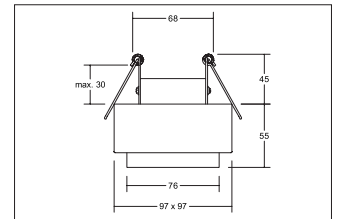

LED-Einbaudownlight KONKRET  
**Artikel-Nr. 12219733**

LED-Einbaudownlight KONKRET, beton / strukturschwarz, sonstige. Ausgeführt in kompakter Bauform für werkzeuglose Schnellmontage zum DeckeneinbauAusführung: Plug&Play, Montageart: Einbaumontage, Montageort: Deckenmontage, Material: Beton / Aluminium / Kunststoff, Schutzart: nach DIN EN 60529: IP20, Schutzklasse: (EN 61140) III, Leistung: 6.8W, Anzahl der Leuchtmittel / Fassungen: 1.0 Stk, Lichtstrom: 520lm, Farbtemperatur: 3000 K, Lichtfarbe: weiß, Abstrahlwinkel: 40°, Verstellbarkeit: nicht verstellbar, ohne Betriebsgerät, Art der Dimmung: abhängig vom Betriebsgerät .

<b>Artikel-Nr.</b>	<b>12219733</b>
<b>Stand:</b>	26.07.2021 13:31

Lichtfarbe	3000 K
Farbe	beton / strukturschwarz
Abstrahlwinkel	40 °
Anzahl der Leuchtmittel / Fassungen	1 Stk
Material	Beton / Aluminium / Kunststoff
Ausführung	Plug&Play
Leistung	6,8 W
Leuchtmittel	LED
Farbwiedergabe	CRI > 90
Ansteuerung	abhängig vom Betriebsgerät

Einbaudurchmesser	68 mm
Einbautiefe	45 mm
Strom	350 mA
Schutzart	IP20
Schutzklasse	III
Verstellbarkeit	nicht verstellbar
Länge	97 mm
Breite	97 mm
Höhe	55 mm
Schaltungsart	Reihenschaltung