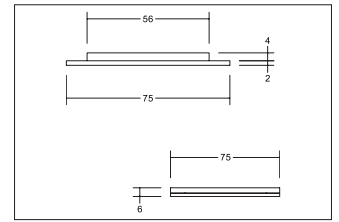

LED-Einbau- / Anbaudownlight X-FLAT

**Artikel-Nr. 12164153**

LED-Einbau- / Anbaudownlight X-FLAT, Blende nickel matt, rund. Ausgeführt in kompakter Bauform für werkzeuglose Schnellmontage zum Deckeneinbau. Leuchte optimiert zur Installation in Möbeln und Holzwerkstoffen.

Diese Leuchte ist sowohl als Einbau- (Lochausschnitt: 56 mm, Einbautiefe: 3,5 mm, Aufbauhöhe: 2,2 mm), als auch als Anbauleuchte (Gesamthöhe: 5,9 mm, Schraubabstand: 67 mm) durch mitgeliefertes Anbaugehäuse zu verwenden.

Außenkante nickel matt, magnetisch befestigte Blende in Farbton laut Artikeltablelle. Montageart: Einbaumontage, Montageort: Deckenmontage, Material: Aluminium / Stahl / Kunststoff, Schutzart: nach DIN EN 60529: IP20, Schutzklasse: (EN 61140) III, Spannung: 12V , Leistung: 2.6W, Anzahl der Leuchtmittel / Fassungen: 1.0 Stk, Lichtstrom: 180lm, Farbtemperatur: 3000 K, Lichtfarbe: weiß, Abstrahlwinkel: 120°, Verstellbarkeit: nicht verstellbar, ohne Betriebsgerät, Art der Dimmung: abhängig vom Betriebsgerät .

Ansteuerung	abhängig vom Betriebsgerät
Außendurchmesser	75 mm
Einbaudurchmesser	56 mm
Einbautiefe	3,5 mm
Spannung	12V
Schutzart	IP20
Schutzklasse	III
Verstellbarkeit	nicht verstellbar
Höhe	5,9 mm
Schaltungsart	Parallelschaltung