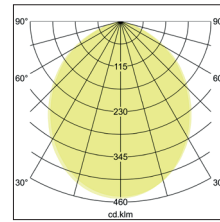

LED-Einbau- / Anbaudownlight X-FLAT

Artikel-Nr. 12164153

LED-Einbau- / Anbaudownlight X-FLAT, Blende nickel matt, rund. Ausgeführt in kompakter Bauform für werkzeuglose Schnellmontage zum Deckeneinbau. Leuchte optimiert zur Installation in Möbeln und Holzwerkstoffen.

Diese Leuchte ist sowohl als Einbau- (Lochausschnitt: 56 mm, Einbautiefe: 3,5 mm, Aufbauhöhe: 2,2 mm), als auch als Anbauleuchte (Gesamthöhe: 5,9 mm, Schraubabstand: 67 mm) durch mitgeliefertes Anbaugehäuse zu verwenden.

Außenkante nickel matt, magnetisch befestigte Blende in Farbton laut Artikeltablelle. Montageart: Einbaumontage, Montageort: Deckenmontage, Material: Aluminium / Stahl / Kunststoff, Schutzart: nach DIN EN 60529: IP20, Schutzklasse: (EN 61140) III, Spannung: 12V , Leistung: 2.6W, Anzahl der Leuchtmittel / Fassungen: 1.0 Stk, Lichtstrom: 180lm, Farbtemperatur: 3000 K, Lichtfarbe: weiß, Abstrahlwinkel: 120°, Verstellbarkeit: nicht verstellbar, ohne Betriebsgerät, Art der Dimmung: abhängig vom Betriebsgerät .

Artikel-Nr.	12164153
Stand:	20.07.2021 18:01

Lichtfarbe	3000 K
Farbe	nickel
Abstrahlwinkel	120 °
Anzahl der Leuchtmittel / Fassungen	1 Stk
Material	Aluminium / Stahl / Kunststoff
Leistung	2,6 W
Leuchtmittel	LED
Lieferung	inkl. 2.000 mm Anschlussleitung
Farbwiedergabe	CRI > 85

Ansteuerung	abhängig vom Betriebsgerät
Außendurchmesser	75 mm
Einbaudurchmesser	56 mm
Einbautiefe	3,5 mm
Spannung	12V
Schutzart	IP20
Schutzklasse	III
Verstellbarkeit	nicht verstellbar
Höhe	5,9 mm
Schaltungsart	Parallelschaltung

Alle technischen Daten wie Lichttechnische-, Gewichts- und Maßangaben basieren auf Bemessungswerten und sind sorgfältig erstellt. Die mögliche Toleranz der Farbtemperatur beträgt +/- 150K. Die Leistung und Lichtstrom unterliegen initial einer Toleranz von +/- 10%. Die Werte gelten, wenn nicht anders beschrieben, für eine Umgebungstemperatur von 25°C. Technische Änderungen und Irrtümer vorbehalten. Alle Preisangaben verstehen sich als (UVP) in Euro ohne MwSt. Bestellung erfolgt zu unseren Allgemeinen Verkaufsbedingungen unter www.brumberg.com/de/agb/allgemeine-verkaufsbedingungen/.